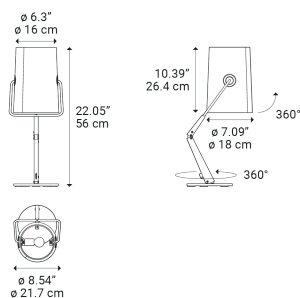

#### Light source

LED E14  
1 max 15 W  
(W / L Max 90 mm)