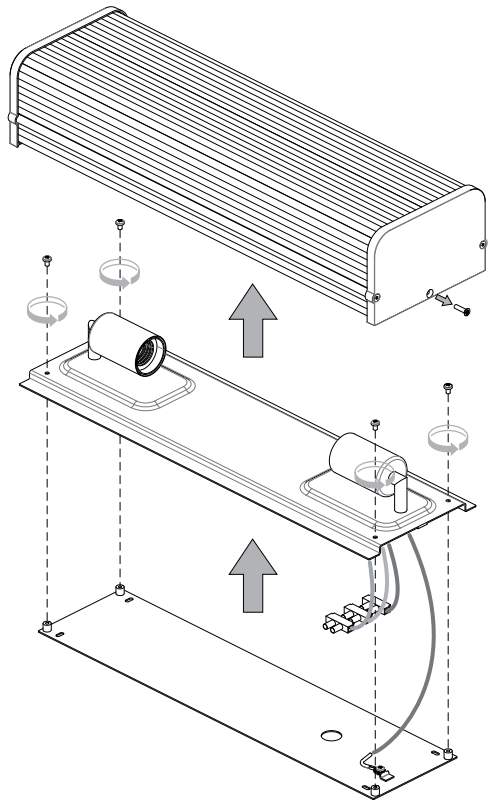

1

TURN OFF POWER
Couper le courant! /
Spegner la corrente! /
Strom Abhalten!

2

3

4