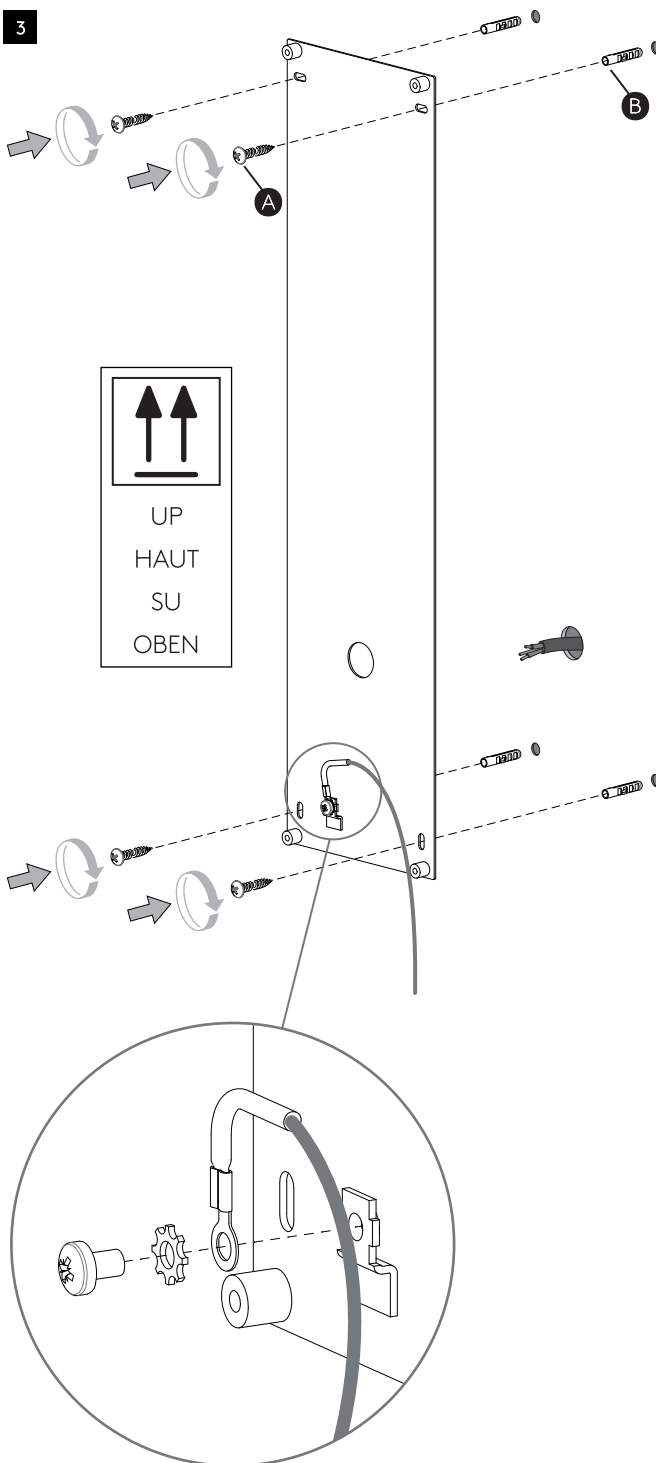

Cavo positivo: normalmente marrone o rosso
Cavo neutro: normalmente blu o nero
Cavo terra: normalmente verde o giallo

FR

LIRE ATTENTIVEMENT LES INSTRUCTIONS
AVANT DE COMMENCER LE MONTAGE

Phase: Normalement Brun / Rouge
Neutre: Normalement Bleu / Noir
Terre: Normalement Vert / Jaune

DE

LESEN SIE BITTE DIE ANWEISUNGEN
SORGFÄLTIG DURCH, BEVOR SIE MIT DEM
ZUSAMMENBAUEN BEGINNEN

Phase: Normalerweise Braun / Rot
Nulleiter: Normalerweise Blau / Schwarz
Erde: Normalerweise Grün / Gelb

FOR WALL USE ONLY
Usage mural uniquement
Solo per uso a parete
Nur zur Verwendung als Wandleuchte

1

TURN OFF POWER
 Couper le courant! /
 Spegner la corrente! /
 Strom Abhalten!

2

3

4

5

6

7