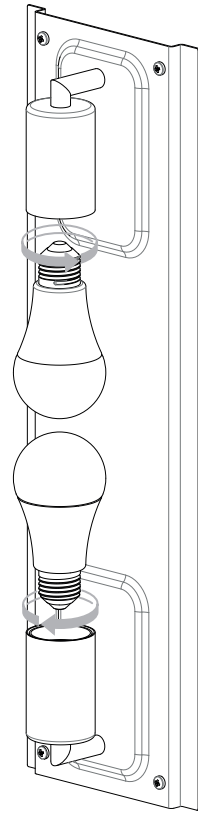

Cavo positivo: normalmente marrone o rosso
Cavo neutro: normalmente blu o nero
Cavo terra: normalmente verde o giallo

FR

LIRE ATTENTIVEMENT LES INSTRUCTIONS
AVANT DE COMMENCER LE MONTAGE

Phase: Normalement Brun / Rouge
Neutre: Normalement Bleu / Noir
Terre: Normalement Vert / Jaune

DE

LESEN SIE BITTE DIE ANWEISUNGEN
SORGFÄLTIG DURCH, BEVOR SIE MIT DEM
ZUSAMMENBAUEN BEGINNEN

Phase: Normalerweise Braun / Rot
Nulleiter: Normalerweise Blau / Schwarz
Erde: Normalerweise Grün / Gelb

FOR WALL USE ONLY
Usage mural uniquement
Solo per uso a parete
Nur zur Verwendung als Wandleuchte

1

TURN OFF POWER
 Couper le courant! /
 Spegner la corrente! /
 Strom Abhalten!

2

3

4

5

6

7