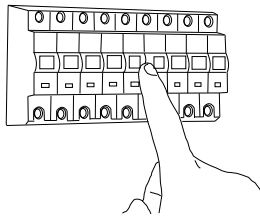

1

TURN OFF POWER
Couper le courant! /
Spegner la corrente! /
Strom Abhalten!

2