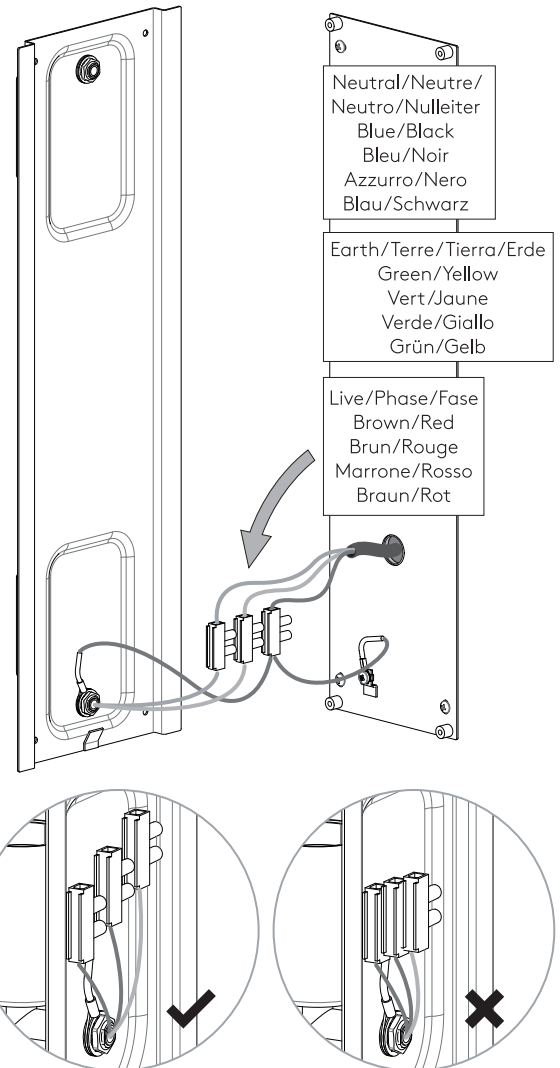

Cavo positivo: normalmente marrone o rosso
Cavo neutro: normalmente blu o nero
Cavo terra: normalmente verde o giallo

FR

LIRE ATTENTIVEMENT LES INSTRUCTIONS
AVANT DE COMMENCER LE MONTAGE

Phase: Normalement Brun / Rouge
Neutre: Normalement Bleu / Noir
Terre: Normalement Vert / Jaune

DE

LESEN SIE BITTE DIE ANWEISUNGEN
SORGFÄLTIG DURCH, BEVOR SIE MIT DEM
ZUSAMMENBAUEN BEGINNEN

Phase: Normalerweise Braun / Rot
Nulleiter: Normalerweise Blau / Schwarz
Erde: Normalerweise Grün / Gelb

FOR WALL USE ONLY
Usage mural uniquement
Solo per uso a parete
Nur zur Verwendung als Wandleuchte

1

TURN OFF POWER
 Couper le courant! /
 Spegner la corrente! /
 Strom Abhalten!

2

3

4

5

6

7