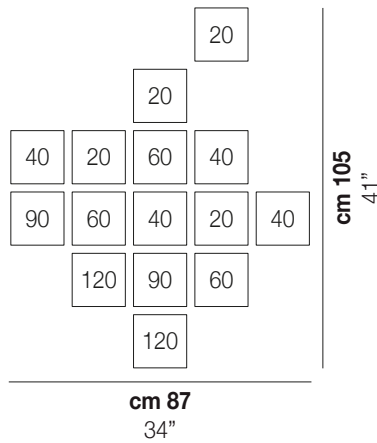

## TUBES PL 15

### LIGHT SOURCES

15x77W 220-240 V E27  
 50/60 Hz

VOLUME Mc 1,31  
 GROSS WEIGHT Kg 90  
 NET WEIGHT Kg 60

download