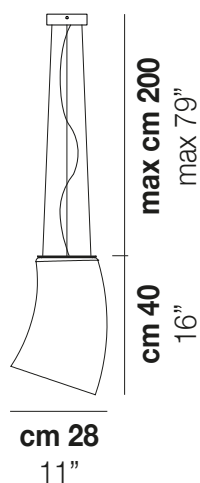

ASSIBA SP G

TECHNICAL DATA:

CERTIFICATIONS:

LIGHT SOURCES

1x77W 220-240 V E27
50/60 Hz

VOLUME Mc 0,16
GROSS WEIGHT Kg 11
NET WEIGHT Kg 7,5

[download](#)

SHADE FINISHING