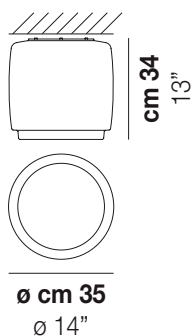

BOT PL 35

TECHNICAL DATA:

CERTIFICATIONS:

LIGHT SOURCES

3x77W 220-240 V E27
50/60 Hz

VOLUME Mc 0,19
GROSS WEIGHT Kg 13
NET WEIGHT Kg 9,5

[download](#)

SHADE FINISHING