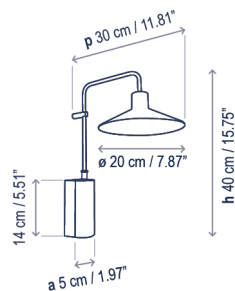

## Descripción técnica / Technical description:

Peso Neto: 0,00 kg  
Net Weight: 0,00 kg

1 Caja/Box | 00 x 00 x 00 cm | 0,0000 m<sup>3</sup>  
Peso bruto / Gross Weight: 0,00 kg

Materiales: Aluminio, Latón, Hierro  
Materials: Aluminum, Brass, Iron