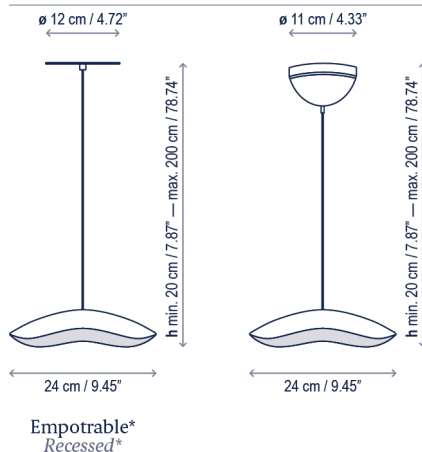

# Valentina S/24

Diseño / Design:  
Alex Fernández Camps / 2020

Tipología: Suspensión  
Typology: Pendant lamp

Ambiente: Interior  
Environment: Indoor

## Descripción técnica / Technical description:

Peso Neto: 0,00 kg  
Net Weight: 0,00 kg

1 Caja/Box | 00 x 00 x 00 cm | 0,0000 m<sup>3</sup>  
Peso bruto / Gross Weight: 0,00 kg

\*Diámetro empotramiento: ø10cm  
\*Embedding diameter: ø10 cm

Materiales: Aluminio, Hierro  
Materials: Aluminum, Iron

\*Diámetro empotramiento: ø10cm  
\*Embedding diameter: ø10 cm

Personalizable: consultar  
Customizable: consult

Certificaciones  
Certifications

## Descripción lámpara / Lamps description:

230V 50Hz | IP-20 | TRIAC | 6,5 W LED / CRI: 90 / 2700<sup>o</sup>K  
715 lm fuente de luz / light source

Ref	Acabados / Finishing	Ean13
10401215134	Regulable Triac Negro - Cobre Dimmable Triac Black - Copper	8435493735603
10401215135	Regulable Triac Gris - Blanco Dimmable Triac Grey - White	8435493735610
10401215143	Regulable Triac Teja - Blanco Dimmable Triac Terracotta - White	8435493737201
10401215145	Regulable Triac Gris Oliva - Blanco Dimmable Triac Olive Grey - White	8435493737225