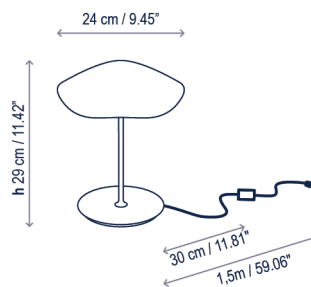

# Valentina M/29

Diseño / Design:  
Alex Fernández Camps / 2020

Tipología: Mesita  
Typology: Bedside lamp

Ambiente: Interior  
Environment: Indoor

## Descripción técnica / Technical description:

Peso Neto: 0,00 kg  
Net Weight: 0,00 kg

1 Caja/Box | 00 x 00 x 00 cm | 0,0000 m<sup>3</sup>  
Peso bruto / Gross Weight: 0,00 kg

Materiales: Aluminio, Hierro  
Materials: Aluminum, Iron

## Descripción lámpara / Lamps description:

100-240V  
50/60Hz | IP-20 | 6,5 W LED / CRI: 90 / 2700°K  
715 lm fuente de luz / light source

Ref	Acabados / Finishing	Ean13
10401303134	Interruptor en el cable - Negro-Cobre Through Cord Switch - Black-Copper	8435493735627
10401303135	Interruptor en el cable - Gris-Blanco Through Cord Switch - Grey-White	8435493735641
10401303143	Interruptor en el cable - Teja-Blanco Through Cord Switch - Terracotta-White	8435493737249
10401303145	Interruptor en el cable - Gris Oliva-Blanco Through Cord Switch - Olive Grey-White	8435493737263