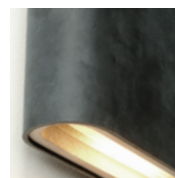

## colors & materials

\* **LT.BLACK/  
K90**  
leather  
black

\* **LT.BROWN/  
K59**  
leather  
brown

\* **LT.NATURAL/  
K34**  
leather  
natural

\* **LT.TAUPE/  
K81**  
leather  
taupe

Order code

**SO.WA.LED.\***