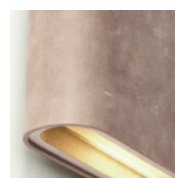

## colors & materials

\* **LT.BLACK/  
K90**  
leather  
black

\* **LT.BROWN/  
K59**  
leather  
brown

\* **LT.NATURAL/  
K34**  
leather  
natural

\* **LT.TAUPE/  
K81**  
leather  
taupe

Order code

**SO.WA.LED.\***