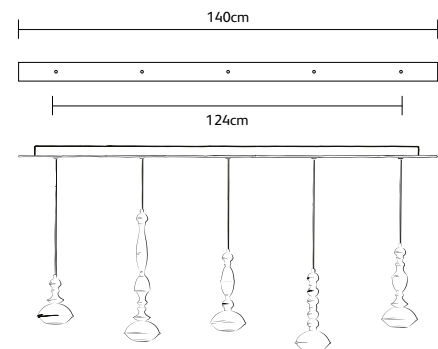

(h) BB.CECO.5L.L