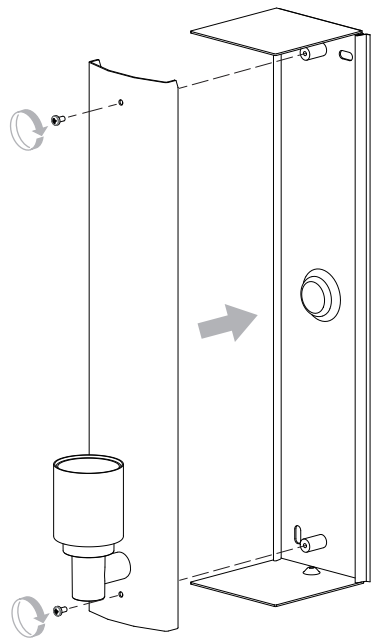

1

TURN OFF POWER
Couper Le Courant! /
Spegner La Corrente! /
Strom Abshalten!

3

2

4

Neutral/Neutre/Neutro/Nulleiter
Blue/Black
Bleu/Noir
Azzurro/Nero
Blau/Schwarz

Earth/Terre/Tierra/Erde
Green/Yellow
Vert/Jaune
Verde/Giallo
Grün/Gelb

Live/Phase/Fase
Brown/Red
Brun/Rouge
Marrone/Rosso
Braun/Rot

5

6