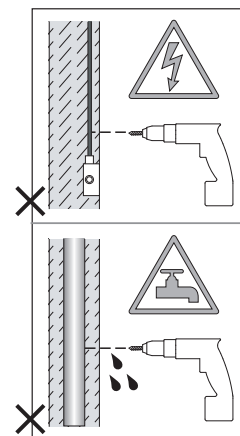

Cavo positivo: normalmente marrone o rosso
Cavo neutro: normalmente blu o nero
Cavo terra: normalmente verde o giallo

FR

LIRE ATTENTIVEMENT LES INSTRUCTIONS
AVANT DE COMMENCER LE MONTAGE

Phase: Normalement Brun / Rouge
Neutre: Normalement Bleu / Noir
Terre: Normalement Vert / Jaune

DE

LESEN SIE BITTE DIE ANWEISUNGEN
SORGFÄLTIG DURCH, BEVOR SIE MIT DEM
ZUSAMMENBAUEN BEGINNEN

Phase: Normalerweise Braun / Rot
Nulleiter: Normalerweise Blau / Schwarz
Erde: Normalerweise Grün / Gelb

NOT INCLUDED - NON INCLUS - NON INCLUSO - NICHT ENTHALTEN

E27
Ø35
L190mm

FOR WALL USE ONLY
Usage mural uniquement
Solo per uso a parete
Nur zur Verwendung als Wandleuchte

1

TURN OFF POWER
Couper Le Courant! /
Spegner La Corrente! /
Strom Abshalten!

3

2

4

Neutral/Neutre/Neutro/Nulleiter
Blue/Black
Bleu/Noir
Azzurro/Nero
Blau/Schwarz