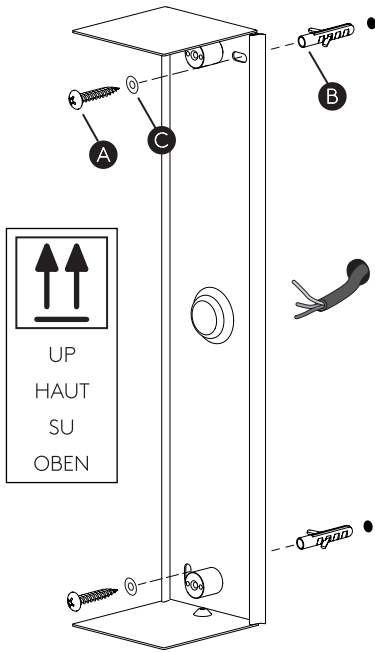

E27
Ø35
L190mm

FOR WALL USE ONLY
Usage mural uniquement
Solo per uso a parete
Nur zur Verwendung als Wandleuchte

1

TURN OFF POWER
Couper Le Courant! /
Spegner La Corrente! /
Strom Abshalten!

3

2

4

Neutral/Neutre/Neutro/Nulleiter
Blue/Black
Bleu/Noir
Azzurro/Nero
Blau/Schwarz