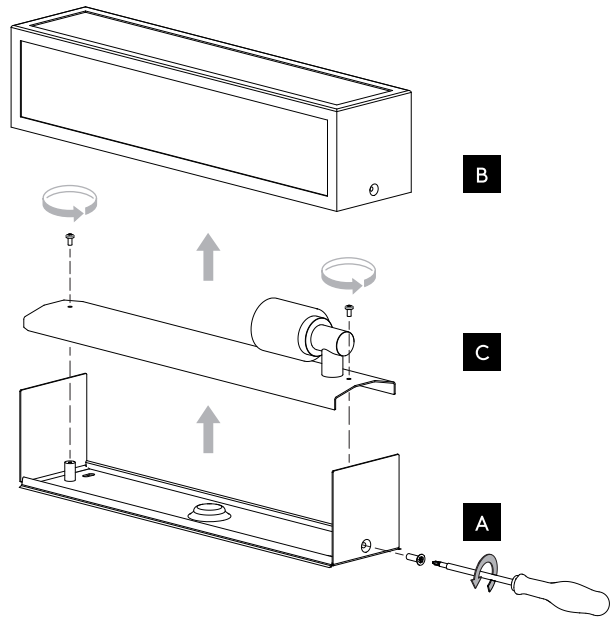

E27
Ø35
L190mm

FOR WALL USE ONLY
Usage mural uniquement
Solo per uso a parete
Nur zur Verwendung als Wandleuchte

1

TURN OFF POWER
Couper Le Courant! /
Spegner La Corrente! /
Strom Abshalten!

3

2

4

Neutral/Neutre/Neutro/Nulleiter
Blue/Black
Bleu/Noir
Azzurro/Nero
Blau/Schwarz