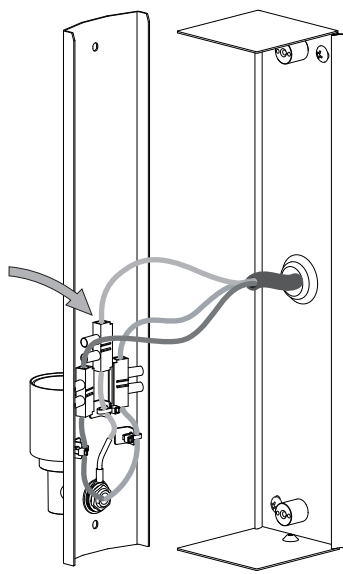

4

Neutral/Neutre/Neutro/Nulleiter
Blue/Black
Bleu/Noir
Azzurro/Nero
Blau/Schwarz

Earth/Terre/Tierra/Erde
Green/Yellow
Vert/Jaune
Verde/Giallo
Grün/Gelb

Live/Phase/Fase
Brown/Red
Brun/Rouge
Marrone/Rosso
Braun/Rot