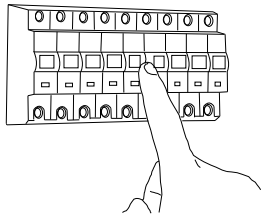

1

TURN OFF POWER

Couper le courant! /
Spegner la corrente! /
Strom Abshalten!

2

! FIXINGS NOT INCLUDED /
Fixations non incluses /
Elementi di fissaggio
non inclusi /
Befestigungen
nicht eingeschlossen

! Use fixings suitable
for location /
Utilisez des fixations
appropriées
pour l'emplacement /
Utilizzare dispositivi di fissaggio
appropriati per la posizione /
Verwenden Sie für den Standort
geeignete Befestigungen

3

4