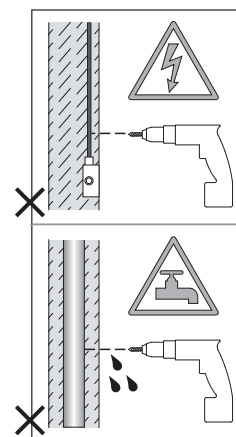

Cavo positivo: normalmente marrone o rosso  
Cavo neutro: normalmente blu o nero  
Cavo terra: normalmente verde o giallo

FR

LIRE ATTENTIVEMENT LES INSTRUCTIONS  
AVANT DE COMMENCER LE MONTAGE

Phase: Normalement Brun / Rouge  
Neutre: Normalement Bleu / Noir  
Terre: Normalement Vert / Jaune

DE

LESEN SIE BITTE DIE ANWEISUNGEN  
SORGFALTIG DURCH, BEVOR SIE MIT DEM  
ZUSAMMENBAUEN BEGINNEN

Phase: Normalerweise Braun / Rot  
Nulleiter: Normalerweise Blau / Schwarz  
Erde: Normalerweise Grün / Gelb