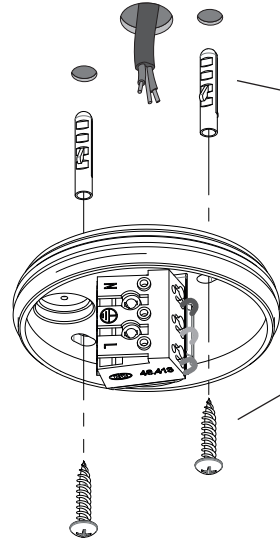

FOR CEILING USE ONLY  
Seulement pour montage au plafond  
Da utilizzarsi solo al soffitto  
Nur für den Deckengebrauch

INSTALL OUT OF ARM'S REACH  
Installer hors de portée de bras.  
Installare fuori dalla portata di mano.  
Außer Reichweite installieren

Product Weight  
1.450Kg

! FIXINGS NOT INCLUDED /  
Fixations non incluses /  
Elementi di fissaggio  
non inclusi /  
Befestigungen  
nicht eingeschlossen

1

### TURN OFF POWER

Couper le courant! /  
Spegner la corrente! /  
Strom Abshalten!

2

! FIXINGS NOT INCLUDED /  
Fixations non incluses /  
Elementi di fissaggio  
non inclusi /  
Befestigungen  
nicht eingeschlossen