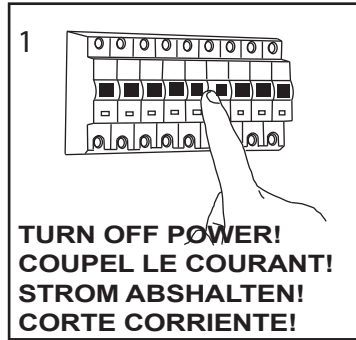

GB
Please read the instructions carefully
before commencing assembly

F
Lire attentivement les instructions
avant de commencer le montage

E
Leer atentamente las instrucciones
antes de comenzar el montaje

D
Lesen Sie bitte die Anweisungen
sorgfältig durch, bevor Sie mit dem
Zusammenbauen beginnen

Live : Normally Brown / Red
Neutral : Normally Blue / Black

Phase : Normalement Brun / Rouge
Neutre : Normalement Bleu / Noir

Fase : Normalmente Marro / Rojo
Neutro : Normalmente Azul / Negro

Phase : Normalerweise Braun / Rot
Nulleiter : Normalerweise Blau / Schwarz

Not suitable for covering with thermal insulation.
Nicht für die Abdeckung mit Wärmedämmung geeignet
Ne peut être recouvert de matériaux d'isolation
No apto para cubiertas con aislamiento térmico.