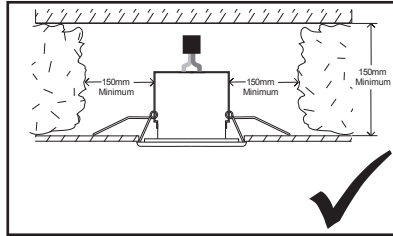

GB
Please read the instructions carefully
before commencing assembly

F
Lire attentivement les instructions
avant de commencer le montage

E
Leer atentamente las instrucciones
antes de comenzar el montaje

D
Lesen Sie bitte die Anweisungen
sorgfältig durch, bevor Sie mit dem
Zusammenbauen beginnen

Live : Normally Brown / Red
Neutral : Normally Blue / Black

Phase : Normalement Brun / Rouge
Neutre : Normalement Bleu / Noir

Fase : Normalmente Marro / Rojo
Neutro : Normalmente Azul / Negro

Phase : Normalerweise Braun / Rot
Nulleiter : Normalerweise Blau / Schwarz

Not suitable for covering with thermal insulation.
Nicht für die Abdeckung mit Wärmedämmung geeignet
Ne peut être recouvert de matériaux d'isolation
No apto para cubiertas con aislamiento térmico.