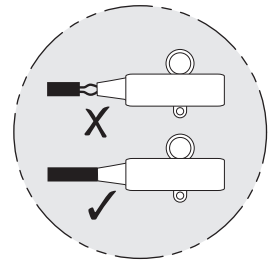

DE

LESEN SIE BITTE DIE ANWEISUNGEN  
SORGFÄLTIG DURCH, BEVOR SIE MIT DEM  
ZUSAMMENBAUEN BEGINNEN

Phase: Normalerweise Braun / Rot  
Nulleiter: Normalerweise Blau / Schwarz  
Erde: Normalerweise Grün / Gelb

FOR WALL USE ONLY  
Usage mural uniquement  
Solo per uso a parete  
Nur zur Verwendung als Wandleuchte

1

TURN OFF POWER  
Couper Le Courant! /  
Spegner La Corrente! /  
Strom Abshalten!

2

3

4

5

6