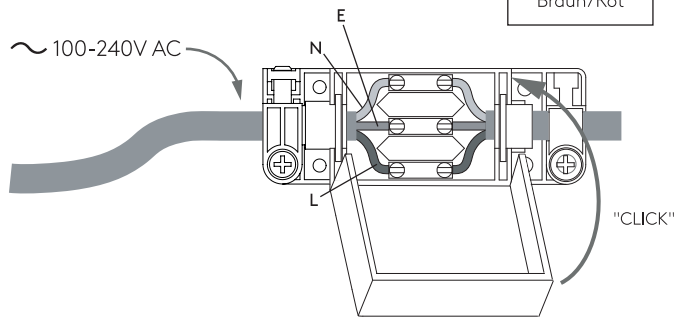

FOR WALL USE ONLY  
Usage mural uniquement  
Solo per uso a parete  
Nur zur Verwendung als Wandleuchte

1

TURN OFF POWER  
Couper Le Courant! /  
Spegner La Corrente! /  
Strom Abshalten!

2

3

4

5

6