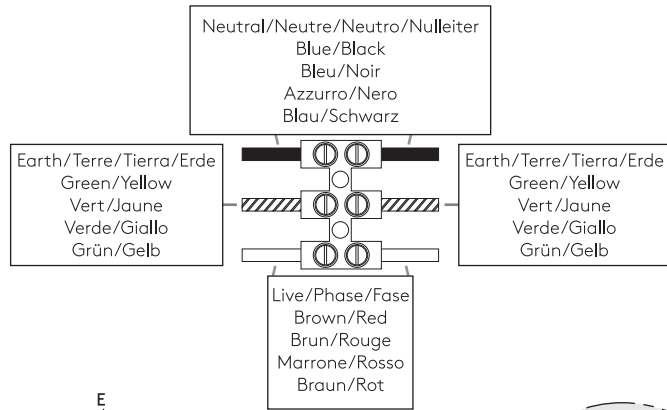

# HOMEFIELD COASTAL astro

GB

PLEASE READ THE INSTRUCTIONS CAREFULLY  
BEFORE COMMENCING ASSEMBLY

Live: Normally Brown / Red  
Neutral: Normally Blue / Black  
Earth: Normally Green / Yellow

IT

LEGGERE ATTENTAMENTE LE ISTRUZIONI  
PRIMA DI COMINCIARE L'ASSEMBLAGGIO

Cavo positivo: normalmente marrone o rosso  
Cavo neutro: normalmente blu o nero  
Cavo terra: normalmente verde o giallo

FR

LIRE ATTENTIVEMENT LES INSTRUCTIONS  
AVANT DE COMMENCER LE MONTAGE

Phase: Normalement Brun / Rouge  
Neutre: Normalement Bleu / Noir  
Terre: Normalement Vert / Jaune

DE

LESEN SIE BITTE DIE ANWEISUNGEN  
SORGFÄLTIG DURCH, BEVOR SIE MIT DEM  
ZUSAMMENBAUEN BEGINNEN

Phase: Normalerweise Braun / Rot  
Nulleiter: Normalerweise Blau / Schwarz  
Erde: Normalerweise Grün / Gelb

FOR WALL USE ONLY  
Usage mural uniquement  
Solo per uso a parete  
Nur zur Verwendung als Wandleuchte

1

TURN OFF POWER  
Couper Le Courant! /  
Spegner La Corrente! /  
Strom Abshalten!

2

3

4

5

6