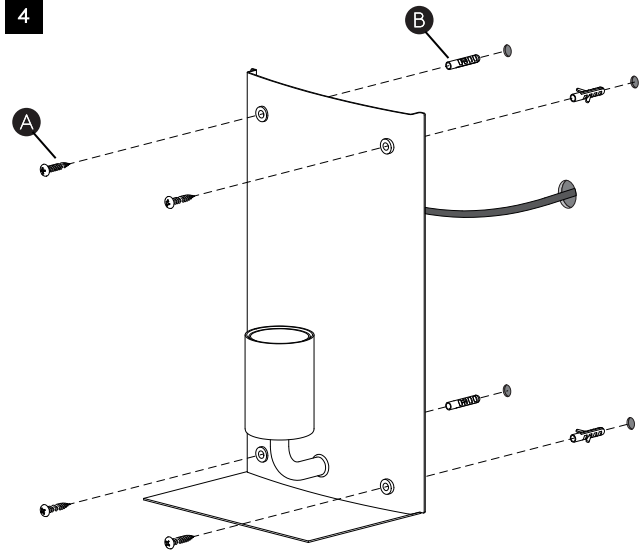

FOR WALL USE ONLY  
Usage mural uniquement  
Solo per uso a parete  
Nur zur Verwendung als Wandleuchte

1

TURN OFF POWER  
Couper Le Courant! /  
Spegner La Corrente! /  
Strom Abshalten!

2

3

4

5

6