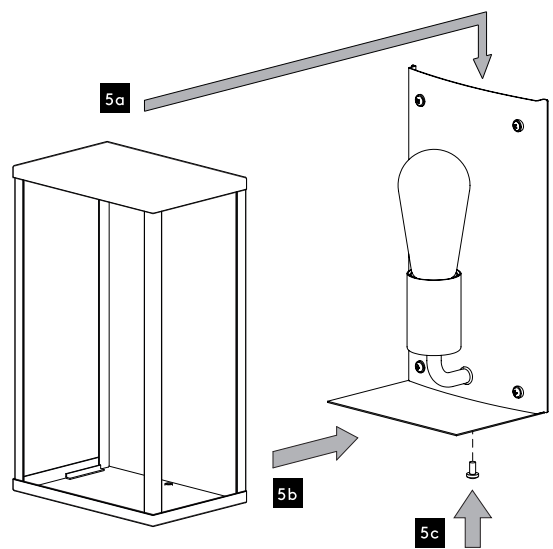

FOR WALL USE ONLY  
Usage mural uniquement  
Solo per uso a parete  
Nur zur Verwendung als Wandleuchte

1

TURN OFF POWER  
Couper Le Courant! /  
Spegner La Corrente! /  
Strom Abshalten!

2

3

4

5

6