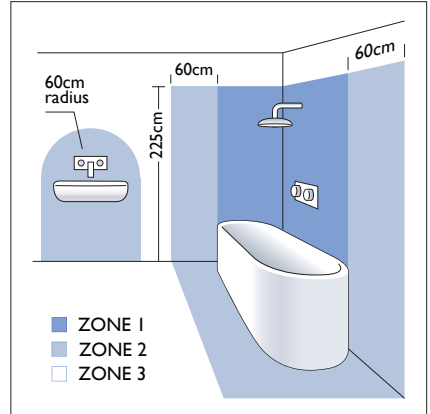

1 x 42w
E27 excl.

Zone 3