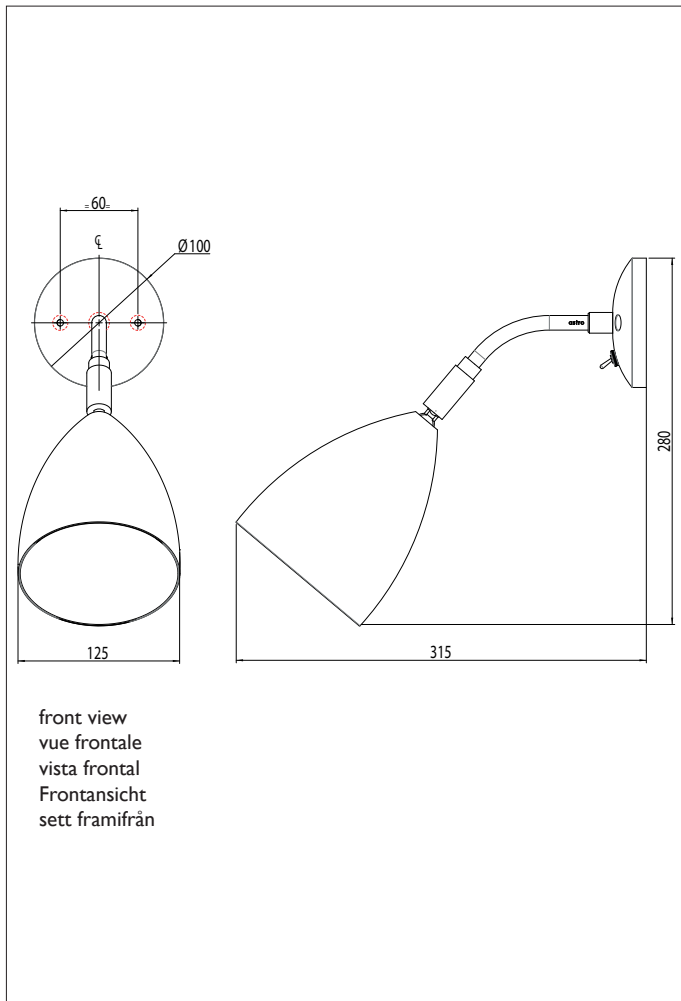

# 7157 Joel Wall

1 x 42w  
E27  excl.

Zone 3

Astro Lighting Ltd.  
G2 River Way, Harlow  
CM20 2DP, Great Britain

T: +44 (0) 1279 427001  
F: +44 (0) 1279 427002  
sales@astrolighting.co.uk  
www.astrolighting.co.uk

# Data Sheet Key

	Class 1	Classe 1	Schutzklasse 1	Classe 1
	Class 2	Classe 2	Schutzklasse 2	Classe 2
	Class 3	Classe 3	Schutzklasse 3	Classe 3
	Luminaire suitable for direct mounting on normally flammable surfaces	Apparecchio di illuminazione per installazione diretta su superfici infiammabili	Leuchte verwendbar für direkte Montage auf normalerweise feuergefährlichen Oberflächen	Luminaire montage sur surface en matériau inflammable autorisé
	No protection against water ingress	Nessuna protezione contro l'immersione in acqua	Kein Schutz vor eindringendem Wasser	Pas de protection contre la pénétration d'eau
	Splash-proof	Antispruzzo	Spritzwassergeschützt	Résistant aux éclaboussures
	Jet-proof	Antigetto	Strahlwassergeschützt	Résistant aux jets d'eau
	Weight of product in box	Poids du produit emballé	Gewicht der Ware im Karton	Peso di prodotto in scatola
	Dimmable	Dimmerabile	Dimmbar	Dimmable
	Touch dimmer	Touch dimmer	Touch dimmer	Touch dimmer
	Glass component	Component in vetro	Glas	Verre
	With on/off switch or pull cord	Con interruttore on/off o a tirante	mit An Ausschalter oder Zugband	avec interrupteur on/off ou trette
	Cut out size	foro di incasso	Ausschnittsmaß	Dimensions d'encastrement
	Magnification	Ingrandimento	Vergrößerung	Grossissement
	Fire-rated	Ignifugo	schwer entflammbar	résistant au feu
	Aluminium	Alluminio	Aluminium	Aluminium
	Ceramic	Ceramica	Creme	Céramique
	Fabric	Tissu	Stoff	Tessuto
	Glass	Vetro	Glas	Verre
	Plaster	Gesso	Gips	Plâtre
	Plastic	Plastique	Kunststoff	Plastica
	Stainless steel	Acciaio inox	Edelstahl	Acier Inoxydable
	Steel	Acier	Stahl	Acciao
	Wood	Bois	Holz	Legno
	Zinc	Zinc	Zink	Zinco
	Quantity of products per shipping box	Colisage	Anzahl der Produkte pro Versandeinheit	Quantità di prodotti per scatola di spedizione