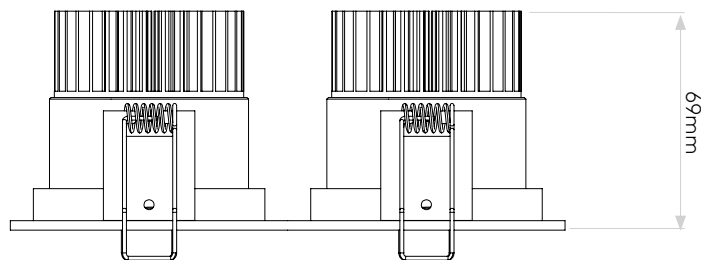

Please note that some dimensions may vary slightly due to manufacturing tolerances, this includes cable entry and fixing holes

Veuillez noter que certaines dimensions peuvent varier légèrement en raison des tolérances de fabrication, y compris l'entrée de câble et les trous de fixation.

Bitte beachten Sie, dass die Maße Fertigungstoleranzen unterliegen und daher in geringem Umfang von der angegebenen Größe abweichen können. Dies gilt auch für Kabeingänge und Befestigungslöcher.

Si prega notare che possono esserci piccole variazioni in alcune dimensioni dovute alle tolleranze di produzione, queste includono l'ingresso del cavo e i fori di fissaggio.