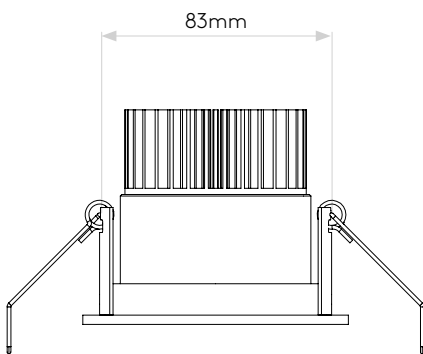

Please note that some dimensions may vary slightly due to manufacturing tolerances, this includes cable entry and fixing holes

Veuillez noter que certaines dimensions peuvent varier légèrement en raison des tolérances de fabrication, y compris l'entrée de câble et les trous de fixation.

Bitte beachten Sie, dass die Maße Fertigungstoleranzen unterliegen und daher in geringem Umfang von der angegebenen Größe abweichen können. Dies gilt auch für Kabeingänge und Befestigungslöcher.

Si prega notare che possono esserci piccole variazioni in alcune dimensioni dovute alle tolleranze di produzione, queste includono l'ingresso del cavo e i fori di fissaggio.