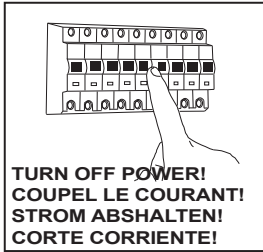

Taro Triple

■ astro

GB

Please read the instructions carefully
before commencing assembly

Live : Normally Brown / Red
Neutral : Normally Blue / Black
Earth : Normally Green / Yellow

E

Leer atentamente las instrucciones antes
de comenzar el montaje

Fase : Normalmente Marro / Rojo
Neutro : Normalmente Azul / Negro
Tierra : Normalmente Verde / Amarillo

F

Lire attentivement les instructions avant
de commencer le montage

Phase : Normalement Brun / Rouge
Neutre : Normalement Bleu / Noir
Terre : Normalement Vert / Jaune

D

Lesen Sie bitte die Anweisungen
sorgfältig durch, bevor Sie mit dem
Zusammenbauen beginnen

Phase : Normalerweise Braun / Rot
Nulleiter : Normalerweise Blau / Schwarz
Erde : Normalerweise Grün / Gelb

1

2