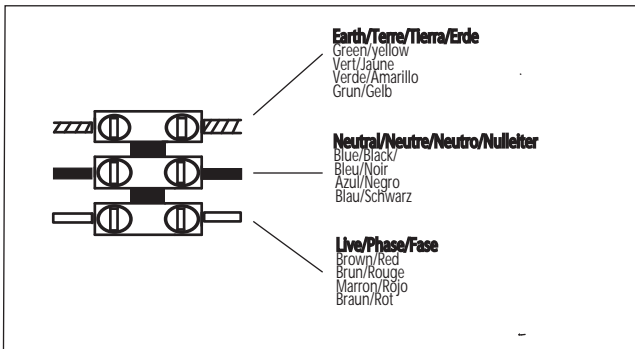

Taro Triple

■ astro

GB

Please read the instructions carefully
before commencing assembly

Live : Normally Brown / Red
Neutral : Normally Blue / Black
Earth : Normally Green / Yellow

E

Leer atentamente las instrucciones antes
de comenzar el montaje

Fase : Normalmente Marro / Rojo
Neutro : Normalmente Azul / Negro
Tierra : Normalmente Verde / Amarillo

F

Lire attentivement les instructions avant
de commencer le montage

Phase : Normalement Brun / Rouge
Neutre : Normalement Bleu / Noir
Terre : Normalement Vert / Jaune

D

Lesen Sie bitte die Anweisungen
sorgfältig durch, bevor Sie mit dem
Zusammenbauen beginnen

Phase : Normalerweise Braun / Rot
Nulleiter : Normalerweise Blau / Schwarz
Erde : Normalerweise Grün / Gelb

1

2

3

Not suitable for mounting **in** flammable materials, e.g. wood.
Nicht für das Anbringen **in** flammbaren Material geeignet.
Ne convient pas pour montage **dans** des matériaux inflammables.
No apto para el montaje **dentro** de materiales inflamables.