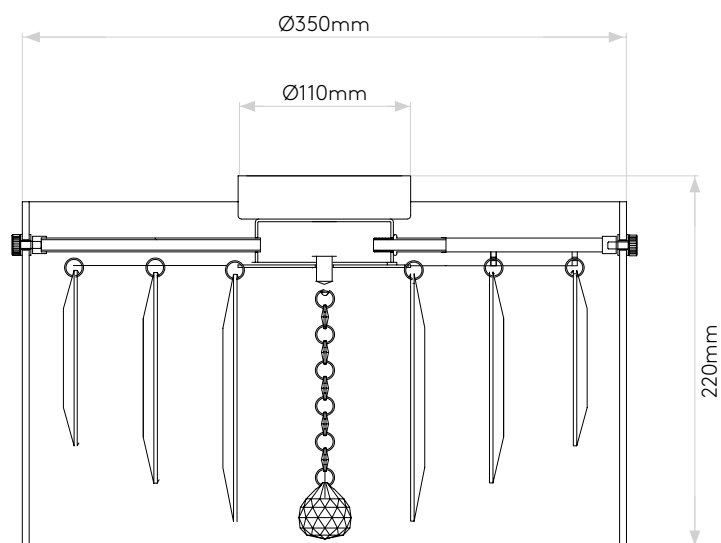

Please note that some dimensions may vary slightly due to manufacturing tolerances, this includes cable entry and fixing holes

Veuillez noter que certaines dimensions peuvent varier légèrement en raison des tolérances de fabrication, y compris l'entrée de câble et les trous de fixation.

Bitte beachten Sie, dass die Maße Fertigungstoleranzen unterliegen und daher in geringem Umfang von der angegebenen Größe abweichen können. Dies gilt auch für Kabeleingänge und Befestigungslöcher.

Si prega notare che possono esserci piccole variazioni in alcune dimensioni dovute alle tolleranze di produzione, queste includono l'ingresso del cavo e i fori di fissaggio.