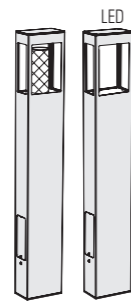

## SOURCES

LED 20W - 2900K warm white  
LED 20W - 4500K neutral white  
G24q-3 - 26W  
E27 - 70W max Ø66 mm - H175 mm max  
GU6,5 IM sur demande

Éclairage 4 faces

Profilé aluminium extrudé

H 300 mm  
L 170 mm  
P 116 mm

PMR Emoy 20 lux p.321

LED 20W	Chemin	Espace
H 2,00 m	Larg. 2,00 m	5,00 m

E27 (2450 lm)  
Flux sortant - 609 lm

LED 20W  
Flux sortant - 743 lm  
IRC > 80

## MODÈLES

haut./larg./prof.

300/170/116

1

500/170/100

2

800/170/100

3