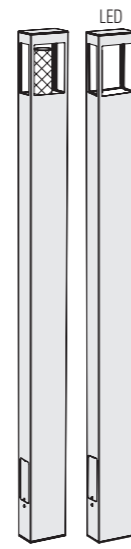

## SOURCES

LED 20W - 2900K warm white  
LED 20W - 4500K neutral white  
G24q-3 - 26W  
E27 - 70W max Ø66 mm - H175 mm max  
GU6,5 IM sur demande

Éclairage 4 faces

Profilé aluminium extrudé

H 300 mm  
L 170 mm  
P 116 mm

PMR Emoy 20 lux p.321

LED 20W	Chemin	Espace
H 2,00 m	Larg. 2,00 m	5,00 m

E27 (2450 lm)  
Flux sortant - 609 lm

LED 20W  
Flux sortant - 743 lm  
IRC > 80

## MODÈLES

haut./larg./prof.

300/170/116

1

500/170/100

2

800/170/100

3

1100/170/100

4

2100/170/100

5