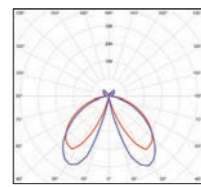

Tetra

IP65
IK10
Classe 1

Aluminium
Vasque polycarbonate clair
Paralume inox déployé (version E27 et G24q-3)

SOURCES

LED 20W - 2900K warm white
LED 20W - 4500K neutral white
G24q-3 - 26W
E27 - 70W max Ø66 mm - H175 mm max
GU6,5 IM sur demande

Éclairage 4 faces

Profilé aluminium extrudé

H 300 mm
L 170 mm
P 116 mm

PMR Emoy 20 lux p.321

LED 20W	Chemin	Espace
H 2,00 m	Larg. 2,00 m	5,00 m

E27 (2450 lm)
Flux sortant - 609 lm

LED 20W
Flux sortant - 743 lm
IRC > 80

MODÈLES

haut./larg./prof.

300/170/116

1

500/170/100

2

800/170/100

3

1100/170/100

4

2100/170/100

5

RÉFÉRENCES

Remplacer ●●● par le code couleur

MODÈLES	SOURCE E27	SOURCE G24q-3	SOURCE LED 20W 2900K warm white	SOURCE LED 20W 4500K neutral white	E27 + DÉTECTION	DIFFUSEUR DE RECHANGE	PARALUME DE RECHANGE
1	162 001 ●●●	162 004 ●●●	162 006 ●●●	162 005 ●●●	162 002 ●●●	165 066 601	165 075 018
2	162 007 ●●●	162 009 ●●●	162 011 ●●●	162 010 ●●●		165 066 601	165 075 018
3	162 012 ●●●	162 014 ●●●	162 016 ●●●	162 015 ●●●		165 066 601	165 075 018
4	162 017 ●●●	162 019 ●●●	162 021 ●●●	162 020 ●●●		165 066 601	165 075 018
5	162 022 ●●●	162 024 ●●●	162 026 ●●●	162 025 ●●●		165 066 601	165 075 018

CODES COULEURS

Remplacer ●●● par le code couleur

	RAL 9005 NOIR FONCÉ 000		RAL 3013 ROUGE TOMATE 110
	GRIS ANTHRACITE 006		RAL 3020 ROUGE SIGNALISATION 056
	GRIS MÉTAL 023		ROUILLE 046
	BLANC 001		

Autres couleurs sur demande

CÂBLAGE

Zones d'entrées de câble en gris - Fixations fournies
Tiges de scellement sur demande (modèle 5) p.318

1

2 to 5