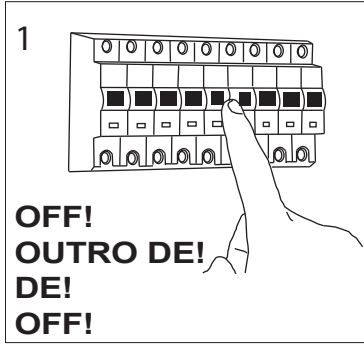

astro 0623 / 0624 / 0625 / 0626 Porto Plus

GB
Please read the instructions carefully
before commencing assembly

F
Lire attentivement les instructions
avant de commencer le montage

E
Leer atentamente las instrucciones
antes de comenzar el montaje

D
Lesen Sie bitte die Anweisungen
sorgfältig durch, bevor Sie mit dem
Zusammenbauen beginnen

Live : Normally Brown / Red
Neutral : Normally Blue / Black
Earth : Normally Green / Yellow

Phase : Normalement Brun / Rouge
Neutre : Normalement Bleu / Noir
Terre : Normalement Vert / Jaune

Fase : Normalmente Marro / Rojo
Neutro : Normalmente Azul / Negro
Tierra : Normalmente Verde / Amarillo

Phase : Normalerweise Braun / Rot
Nulleiter : Normalerweise Blau / Schwarz
Erde : Normalerweise Grün / Gelb

= All electrical connections must be fully covered with insulating tape
= Alle elektrischen Anschlüsse müssen vollständig mit Isolierband abgedeckt werden
= Todas las conexiones eléctricas deben estar completamente cubiertas con cinta aislante
= Toutes les connexions électriques doivent être entièrement recouvertes de ruban isolant