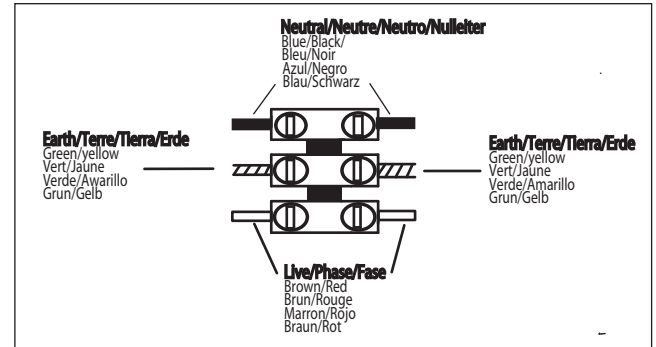

astro 0623 / 0624 / 0625 / 0626 Porto Plus

GB
Please read the instructions carefully
before commencing assembly

F
Lire attentivement les instructions
avant de commencer le montage

E
Leer atentamente las instrucciones
antes de comenzar el montaje

D
Lesen Sie bitte die Anweisungen
sorgfältig durch, bevor Sie mit dem
Zusammenbauen beginnen

Live : Normally Brown / Red
Neutral : Normally Blue / Black
Earth : Normally Green / Yellow

Phase : Normalement Brun / Rouge
Neutre : Normalement Bleu / Noir
Terre : Normalement Vert / Jaune

Fase : Normalmente Marro / Rojo
Neutro : Normalmente Azul / Negro
Tierra : Normalmente Verde / Amarillo

Phase : Normalerweise Braun / Rot
Nulleiter : Normalerweise Blau / Schwarz
Erde : Normalerweise Grün / Gelb