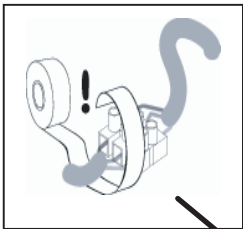

astro 0623 / 0624 / 0625 / 0626 Porto Plus

GB
Please read the instructions carefully
before commencing assembly

F
Lire attentivement les instructions
avant de commencer le montage

E
Leer atentamente las instrucciones
antes de comenzar el montaje

D
Lesen Sie bitte die Anweisungen
sorgfältig durch, bevor Sie mit dem
Zusammenbauen beginnen

Live : Normally Brown / Red
Neutral : Normally Blue / Black
Earth : Normally Green / Yellow

Phase : Normalement Brun / Rouge
Neutre : Normalement Bleu / Noir
Terre : Normalement Vert / Jaune

Fase : Normalmente Marro / Rojo
Neutro : Normalmente Azul / Negro
Tierra : Normalmente Verde / Amarillo

Phase : Normalerweise Braun / Rot
Nulleiter : Normalerweise Blau / Schwarz
Erde : Normalerweise Grün / Gelb

= All electrical connections must be fully covered with insulating tape
= Alle elektrischen Anschlüsse müssen vollständig mit Isolierband abgedeckt werden
= Todas las conexiones eléctricas deben estar completamente cubiertas con cinta aislante
= Toutes les connexions électriques doivent être entièrement recouvertes de ruban isolant