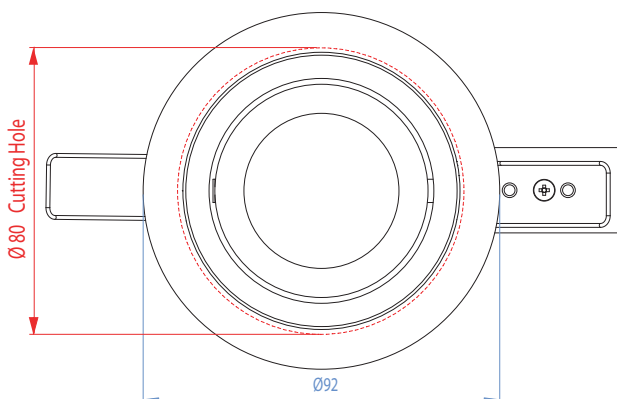

I x 50w GUI10		excl.

Zone	3