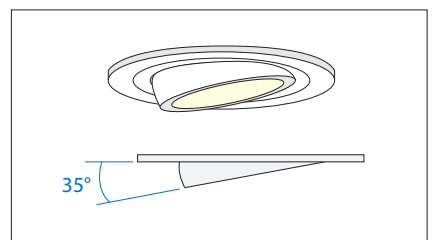

I x 50w GUI10		excl.

Zone	3