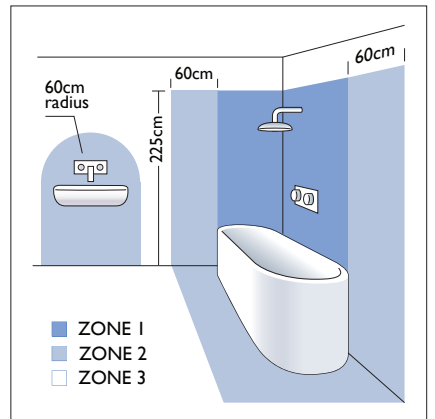

I x 50w GUI10		excl.

Zone	3