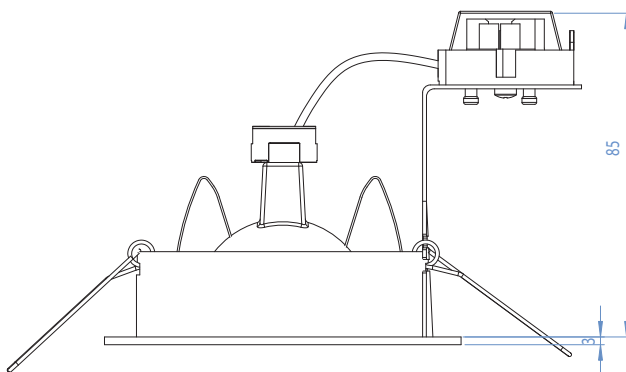

I x 50w GUI10		excl.

Zone	3