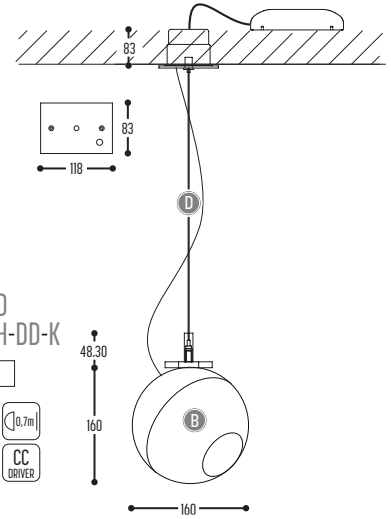

reddot design award
winner 2003

Designpreis der
Bundesrepublik
Deutschland
Nominiert 2004

12-25
design co twee for dark

12-25 S

402-BB(B)-CCC-DD
402-BB(B)-EFFGGH-DD-K

12-25 S2

FRONTPLATE CUT OUT
108 x 68 mm

404-BB(B)-CCC-DD
404-BB(B)-EFFGGH-DD-K

BB(B)		CCC				DD									
COLORS		TYPE				SUSP. CABLE									
MATT	02	Black	12 V	100	G53		QR-LP111 (MAX 45 W) incl. transfo		01	1,5 m					
	03	White		101			QR-LP111 (MAX 45 W) excl. transfo		02	2,5 m					
	100	Chocolat	230 V	060	E27		LED QPAR20 (MAX 20 W)								
	101	Soft Pink					065	GU10		LED QPAR51 (MAX 7,5 W)					
	102	Soft Yellow													
	103	Soft Blue													
	104	Soft Green													
	105	Cream													
	106	Blue	EFF				GG	H	DD	K					
	107	Yellow	CRI • LUMENOUTPUT				REFLECTOR	COLOR TEMP.	SUSP. CABLE	DRIVER EXTERN					
108	Green	LED	813	>80 CRI • 1300 Lm / 700 mA / 9,5 W		20	20°	2	2700 K	01	1,5 m	0	incl./non dim		
109	Red		907	>95 CRI • 1300 Lm / 700 mA / 13,3 W		40	40°	3	3000 K	02	2,5 m	1	excl.		
30	Silver Chrome		60	60°	4	4000 K	2	Dim 1-10 V							
31	Gold Chrome			3	Dali										
69	Copper Glossy														
202	Black Glossy														
203	White Glossy														
RALcolors on request															

Lampbase is standard matt black for all spheres; matt white for white spheres.

12-25 SET1

FRONTPLATE CUT OUT
108 x 62 mm

400-BB(B)-CCC-00
400-BB(B)-EFFGGH-00-K

Metal

12-25 SET2

FRONTPLATE CUT OUT
180 x 68 mm