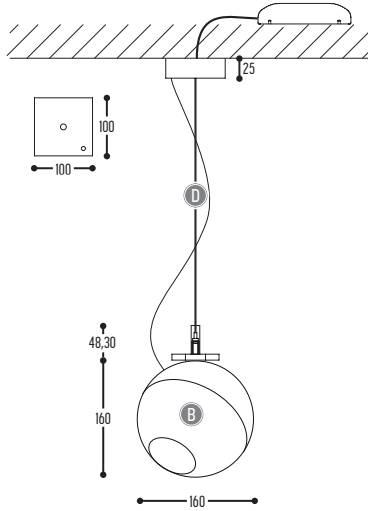

reddot design award
winner 2003

Designpreis der
Bundesrepublik
Deutschland
Nominiert 2004

12-25
design co twee for dark

12-25 S

402-BB(B)-CCC-DD
402-BB(B)-EFFGGH-DD-K

12-25 S2

FRONTPLATE CUT OUT
108 x 68 mm

Lampbase is standard matt black for all spheres; matt white for white spheres.

12-25 SET1

FRONTPLATE CUT OUT
108 x 62 mm

400-BB(B)-CCC-00
400-BB(B)-EFFGGH-00-K

Metal

12-25 SET2

FRONTPLATE CUT OUT
180 x 68 mm