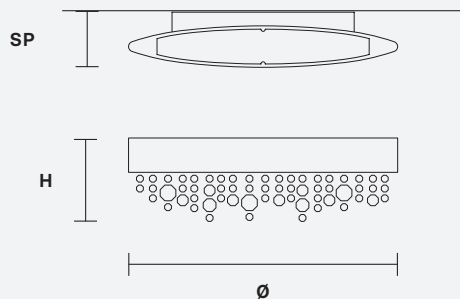

OLÁ A2 OV 50

Design by: Fly design studio

MASIERO

Lampada con struttura in metallo verniciato, pendagli in vetro Italiano verniciato.

Powder coated metal frame, coated Italian-glass pendants.

Lampe mit lackierter Metallstruktur, Gehänge aus lackiertem italienischem Glas.

Lampe avec structure en métal verni, breloques en verre italien verni.

Лампа с металлическим окрашенным каркасом, подвесы из окрашенного итальянского стекла.

H 18 cm / 7.08"
L 50 cm / 19.70"
SP 12 cm / 4.72"

TRADITIONAL LIGHTING

2x E27x60 W max
USA 2x E26x60 W max
(not included)

LED LIGHTING

UP LED x 5.25W CRI>80
3000 K - 840 lm
DOWN LED x 7.8 W CRI>80
3000 K - 1240 lm
Dimmable: 1-10V + PUSH