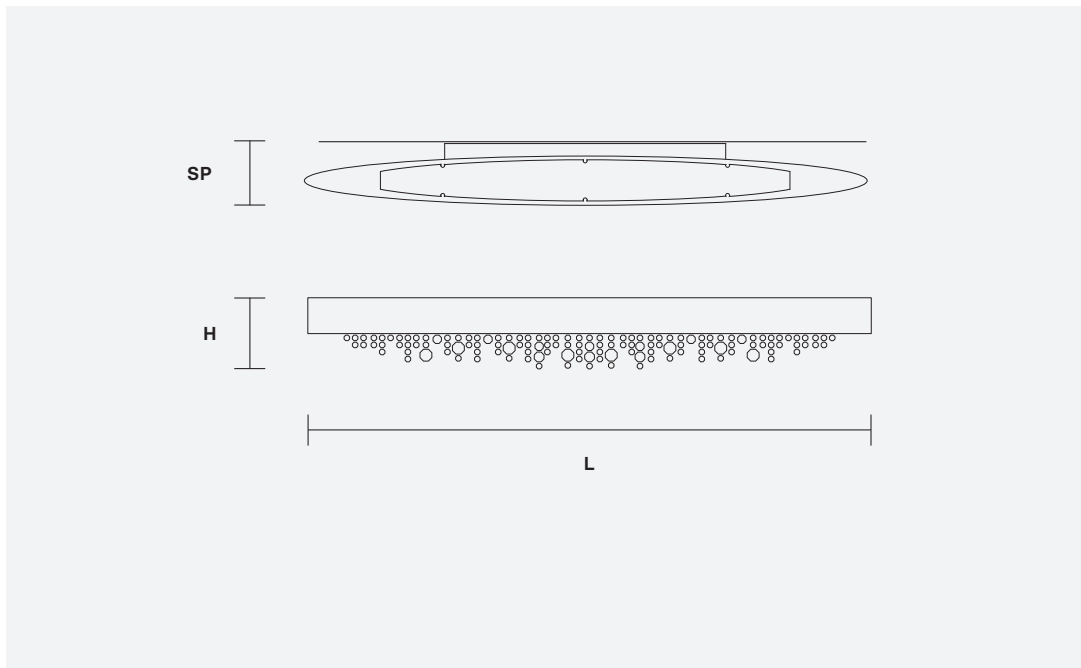

OLÁ A6 OV 160

Design by: Fly design studio

MASIERO

Lampada con struttura in metallo verniciato, pendagli in vetro Italiano verniciato.

Powder coated metal frame, coated Italian-glass pendants.

Lampe mit lackierter Metallstruktur, Gehänge aus lackiertem italienischem Glas.

Lampe avec structure en métal verni, breloques en verre italien verni.

Лампа с металлическим окрашенным каркасом, подвесы из окрашенного итальянского стекла.

H 20 cm / 7.90"
L 160 cm / 62.99"
SP 20 cm / 7.90"

TRADITIONAL LIGHTING

6×E14×40 W max
USA 6×E12×40 W max
(not included)

LED LIGHTING

UP LED x 17.6 W CRI>80
3000 K - 2826 lm
DOWN LED x 44 W CRI>80
3000 K - 7065 lm
Dimmable: DALI + PUSH

V95 Matt white frame comes with cold colours pendants (ex P06 / WH-M)