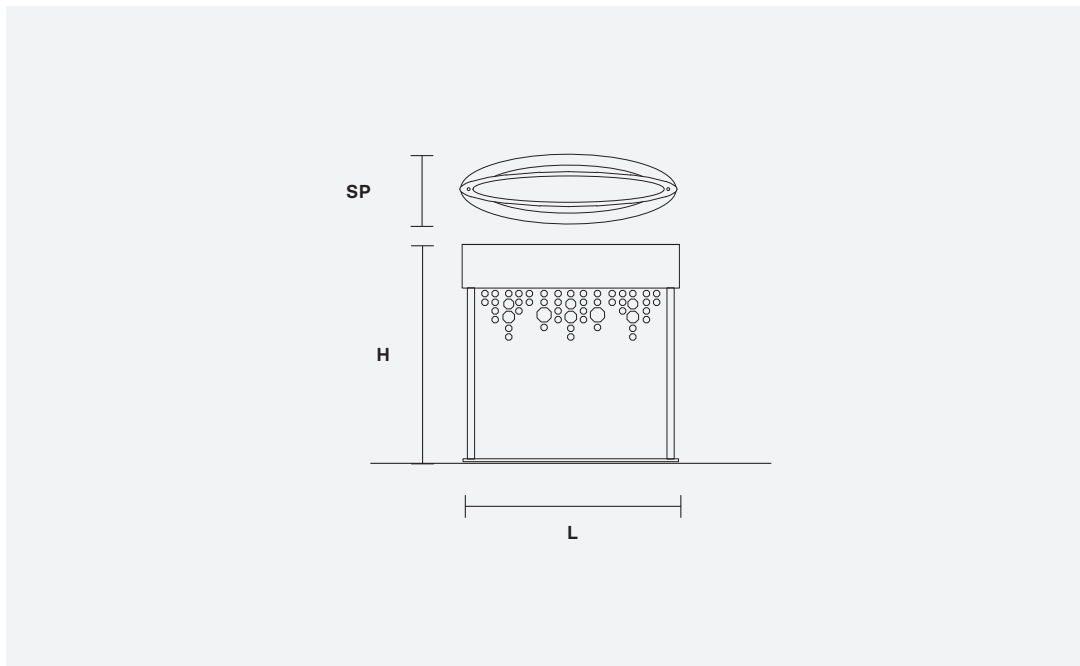

Lampe avec structure en métal verni, breloques en verre italien verni.

Лампа с металлическим окрашенным каркасом, подвесы из окрашенного итальянского стекла.

CE

H 50 cm / 19.70"

L 50 cm / 19.70"

SP 16 cm / 6.30"

TRADITIONAL LIGHTING

2x E27 x 60 W max

USA 2x E26 x 60 W max
(not included)

LED LIGHTING

UP LED x 5.25 W CRI>80
3000 K - 840 lm

DOWN LED x 7.8 W CRI>80
3000 K - 1240 lm

Dimmable: 1-10V + PUSH

V95 Matt white frame comes with cold colours pendants (ex P06 / WH-M)