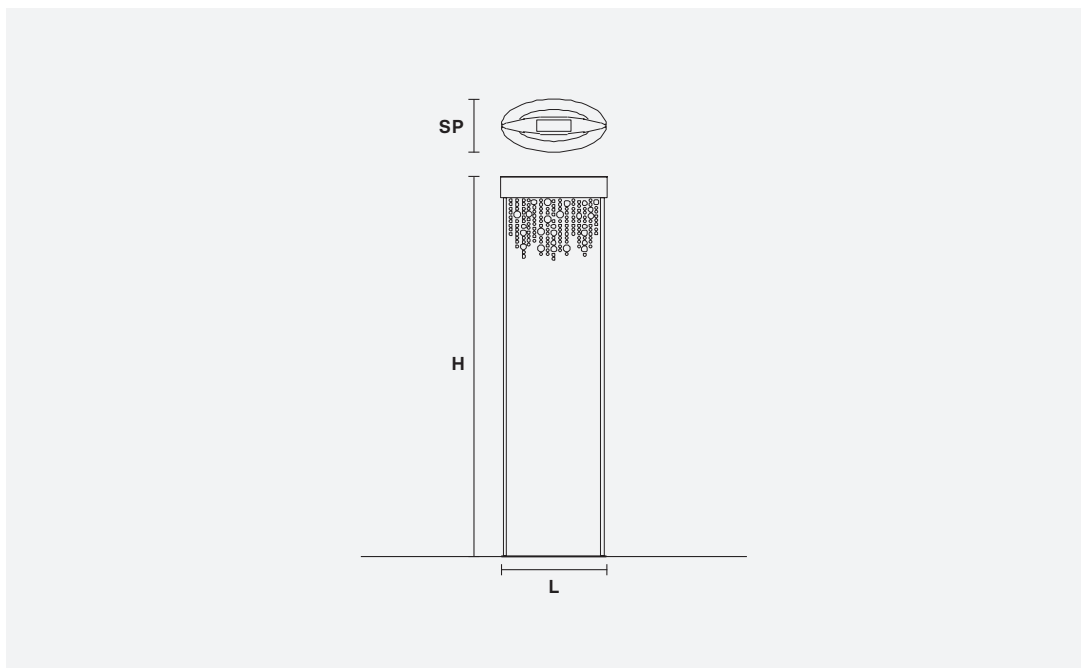

Lampe avec structure en métal verni, breloques en verre italien verni.

Лампа с металлическим окрашенным каркасом, подвесы из окрашенного итальянского стекла.

CE

H 180 cm / 70.90"

L 50 cm / 19.70"

SP 25 cm / 9.84"

TRADITIONAL LIGHTING

2x E27 x 60 W max

USA 2x E26 x 60 W max
(not included)

LED LIGHTING

UP LED x 5.25 W CRI>80
3000 K - 840 lm

DOWN LED x 7.8 W CRI>80
3000 K - 1240 lm

Dimmable: 1-10V + PUSH

V95 Matt white frame comes with cold colours pendants (ex P06 / WH-M)