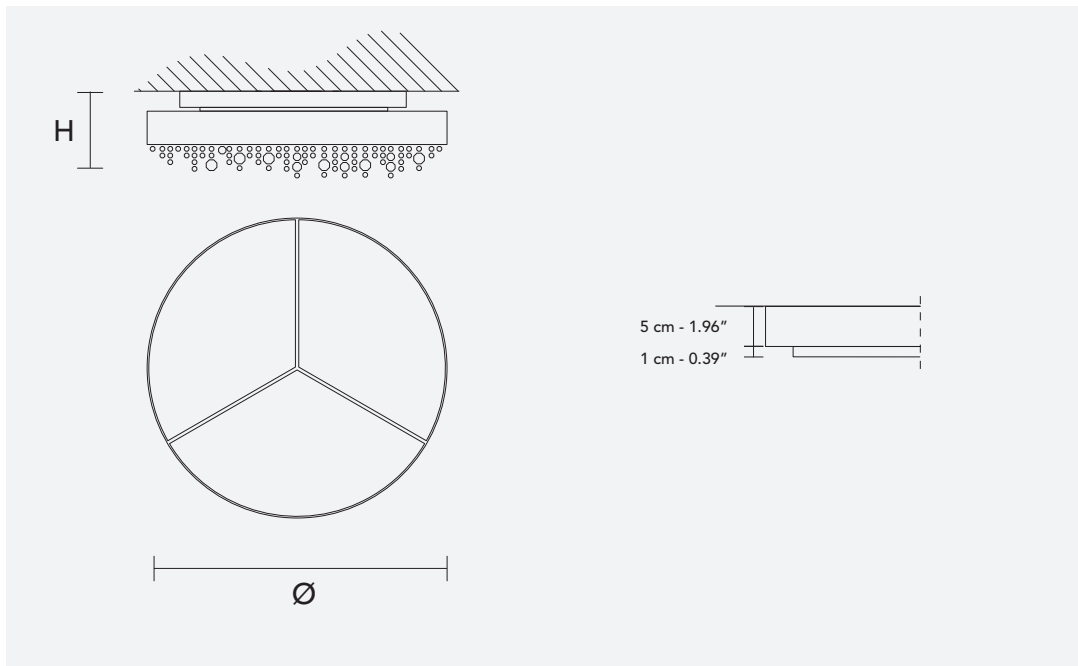

OLÁ PL6 90

Design by: Fly design studio

MASIERO

Lampada con struttura in metallo verniciato, pendagli in vetro Italiano verniciato.

Powder coated metal frame, coated Italian-glass pendants.

Lampe mit lackierter Metallstruktur, Gehänge aus lackiertem italienischem Glas.

Lampe avec structure en métal verni, breloques en verre italien verni.

Лампа с металлическим окрашенным каркасом, подвесы из окрашенного итальянского стекла.

CE

H 26 cm / 10.23"

Ø 90 cm / 35.50"

TRADITIONAL LIGHTING

8×E27×60 W max

USA 8×E26×60 W max
(not included)

LED LIGHTING

DOWN LED x 36 W CRI>80
3000 K - 5760 lm

Dimmable: 1-10V + PUSH + DALI

V95 Matt white frame comes with cold colours pendants (ex P06 / WH-M)

F01 Gold leaf frame comes with amber colors pendants