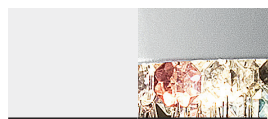

V95 Matt white frame comes with cold colours pendants (ex P06 / WH-M)