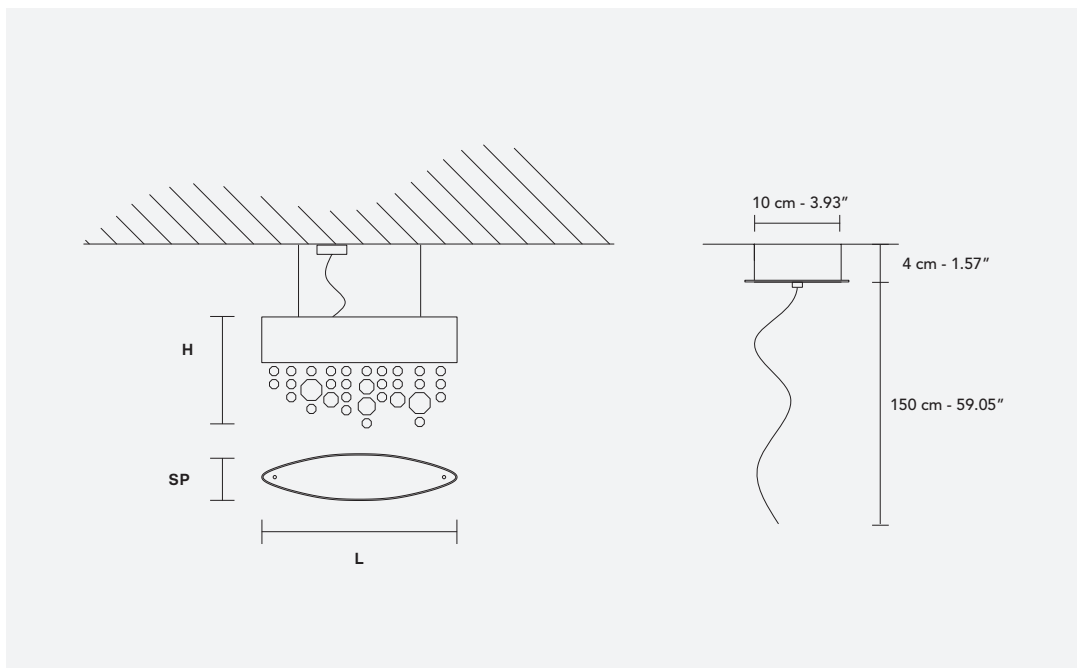

OLÁ S4 OV 50

Design by: Fly design studio

MASIERO

Lampada con struttura in metallo verniciato, pendagli in vetro Italiano verniciato.

Powder coated metal frame, coated Italian-glass pendants.

Lampe mit lackierter Metallstruktur, Gehänge aus lackiertem italienischem Glas.

Lampe avec structure en métal verni, breloques en verre italien verni.

Лампа с металлическим окрашенным каркасом, подвесы из окрашенного итальянского стекла.

H 18 cm / 7.09"
L 50 cm / 19.69"
SP 8 cm / 3.14"

TRADITIONAL LIGHTING

 2×E27×60 W max
USA 2×E26×60 W max
(not included)

LED LIGHTING

UP LED x 5.25 W CRI>80
3000 K - 840 lm
DOWN LED x 7.8 W CRI>80
3000 K - 1240 lm
Dimmable: PUSH + 1-10V

*: available on request / disponibile su richiesta