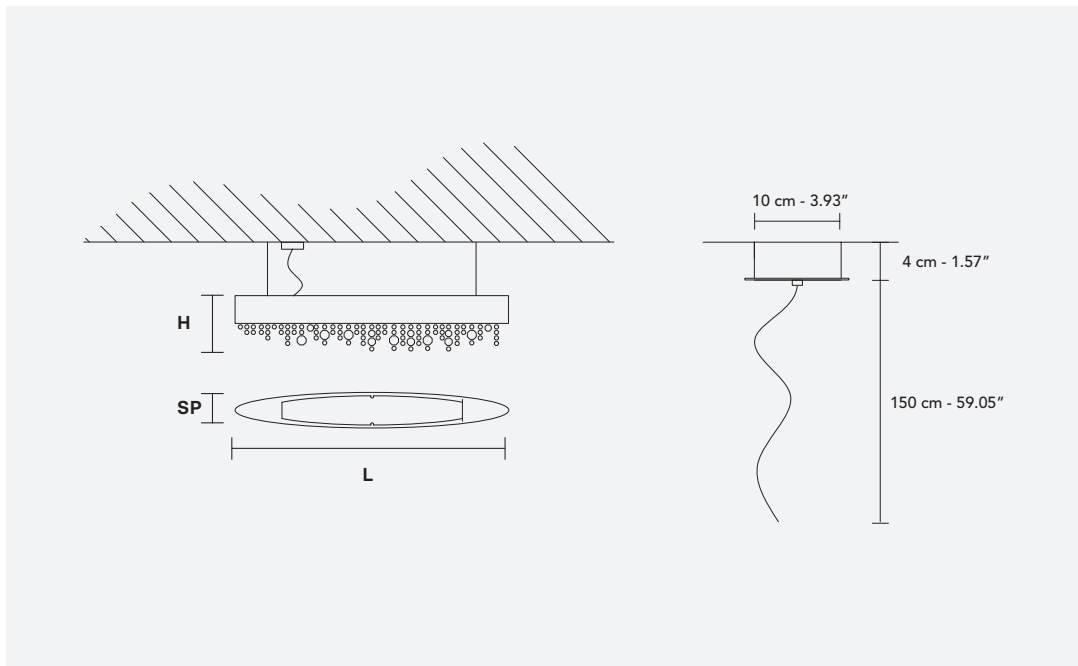

OLÁ S4 OV 100

Design by: Fly design studio

MASIERO

Lampada con struttura in metallo verniciato, pendagli in vetro Italiano verniciato.

Powder coated metal frame, coated Italian-glass pendants.

Lampe mit lackierter Metallstruktur, Gehänge aus lackiertem italienischem Glas.

Lampe avec structure en métal verni, breloques en verre italien verni.

Лампа с металлическим окрашенным каркасом, подвесы из окрашенного итальянского стекла.

H 20 cm / 7.87"
L 100 cm / 39.37"
SP 13 cm / 5.11"

TRADITIONAL LIGHTING

 4×E14×40 W max
USA 4×E12×40 W max
(not included)

LED LIGHTING

UP LED x 8.2 W CRI>80
3000 K - 1050 lm
DOWN LED x 24.6 W CRI>80
3000 K - 3150 lm

Dimmable: PUSH + 1-10V + DALI

*: available on request / disponibile su richiesta