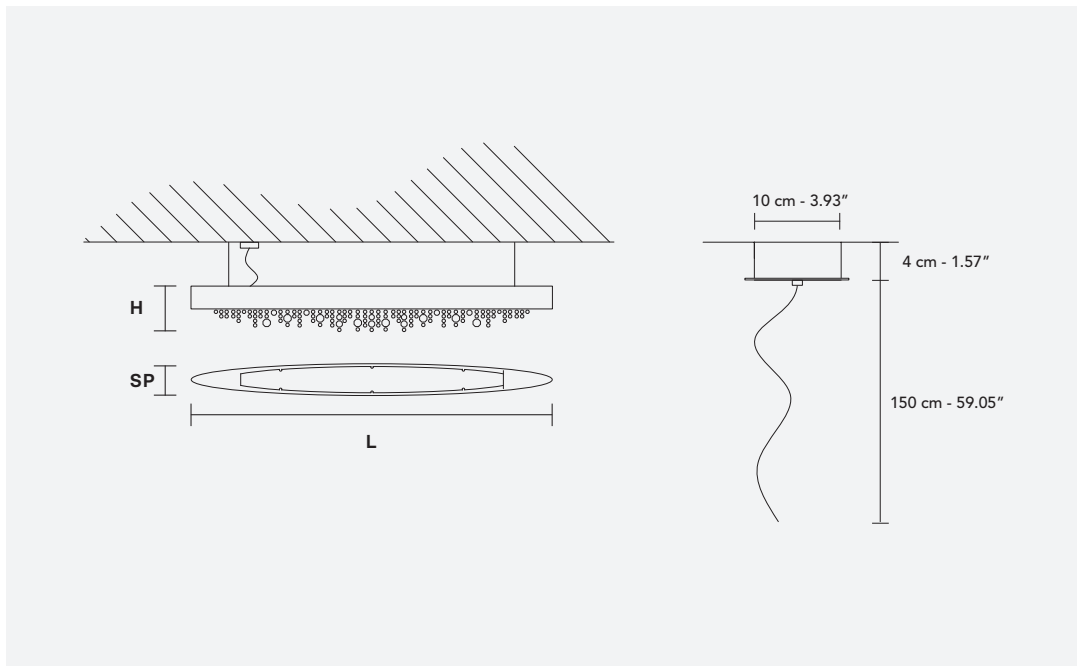

OLÁ S6 OV 160

Design by: Fly design studio

MASIERO

Lampada con struttura in metallo verniciato, pendagli in vetro Italiano verniciato.

Powder coated metal frame, coated Italian-glass pendants.

Lampe mit lackierter Metallstruktur, Gehänge aus lackiertem italienischem Glas.

Lampe avec structure en métal verni, breloques en verre italien verni.

Лампа с металлическим окрашенным каркасом, подвесы из окрашенного итальянского стекла.

H 20 cm / 7.87"
L 160 cm / 63.00"
SP 14 cm / 5.50"

TRADITIONAL LIGHTING

6×E14×40 W max
USA 6×E12×40 W max
(not included)

LED LIGHTING

UP LED x 18 W CRI>80
 3000 K - 2826lm
DOWN LED x 44.5 W CRI>80
 3000 K - 7065 lm
Dimmable: PUSH + DALI

*: available on request / disponibile su richiesta