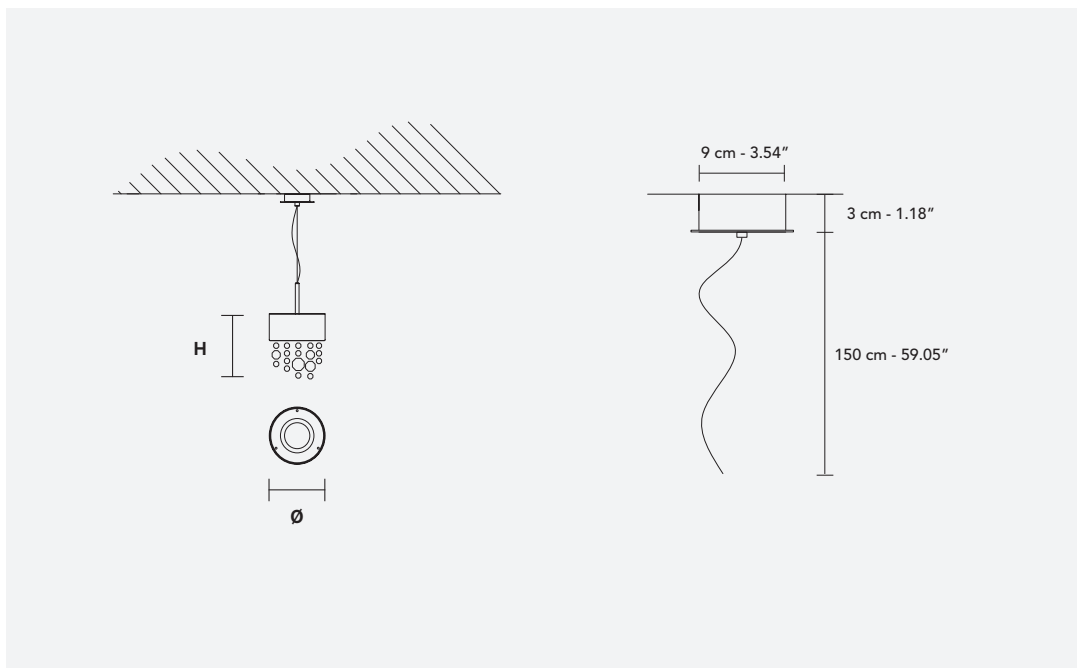

OLÁ S2 15

Design by: Fly design studio

MASIERO

Lampada con struttura in metallo verniciato, pendagli in vetro Italiano verniciato.

Powder coated metal frame, coated Italian-glass pendants.

Lampe mit lackierter Metallstruktur, Gehänge aus lackiertem italienischem Glas.

Lampe avec structure en métal verni, breloques en verre italien verni.

Лампа с металлическим окрашенным каркасом, подвесы из окрашенного итальянского стекла.

H 26 cm / 10.23"

Ø 15 cm / 5.90"

TRADITIONAL LIGHTING

2×G9×40 W max

USA 1×E12×40 W max
(not included)

LED LIGHTING

DOWN LED x 8.5 W CRI>80

3000 K - 1360 lm

Dimmable: TRIAC

*: available on request / disponibile su richiesta

V95 Matt white frame comes with cold colours pendants (ex P06 / WH-M)