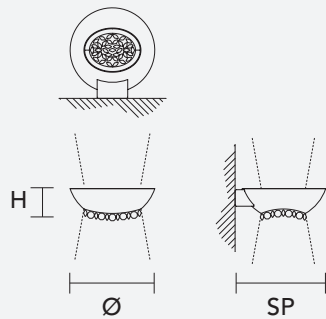

Алюминиевый каркас и хрустальные подвесы

H 9 cm / 3.54"

L 23 cm / 9.05"

SP 25 cm / 9.84"

UP LED x 3 W CRI>80
3000 K - 450 lm

DOWN LED x 3 W CRI>80
3000 K - 450 lm

Dimmable: 1-10V + PUSH

WH-M