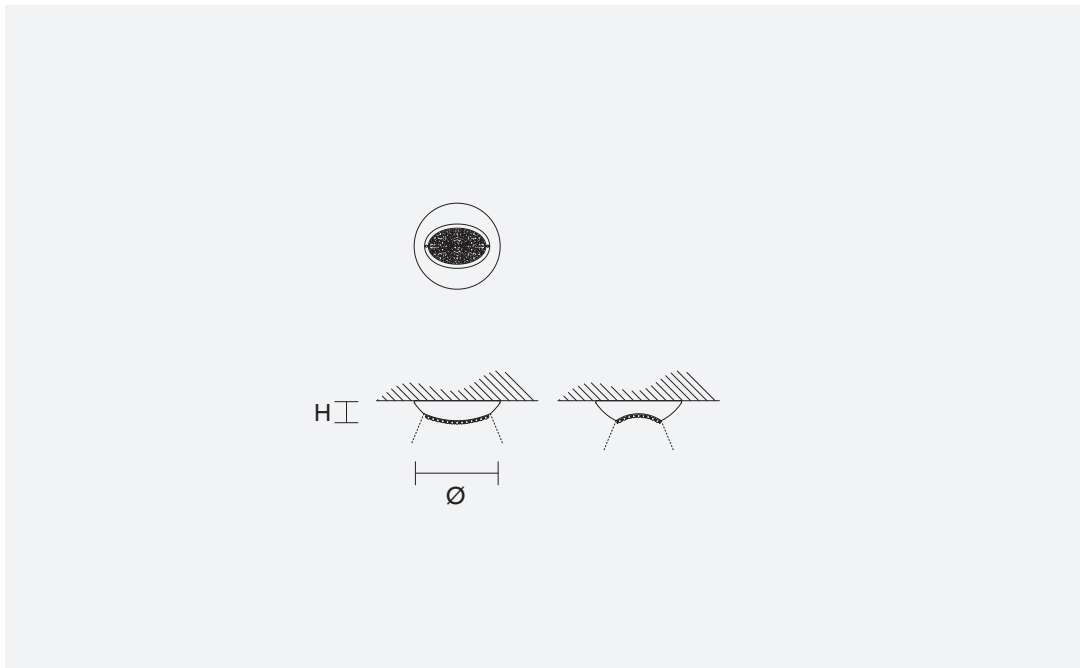

BLINK LED PL4 42

Design by: Manuel Vivian

MASIERO

Struttura in alluminio e pendagli in cristallo

Aluminum frame and crystal pendants

Aluminiumstruktur und Behang aus Crystal.

Structure en aluminium, Pampilles en crystal

Алюминиевый каркас и хрустальные подвесы

H 12 cm / 4.72"
Ø 42 cm / 16.53"

DOWN LED x 25 W CRI>80
3000 K - 3000 lm

Dimmable: 1-10V + DALI + PUSH

WH-M

F01