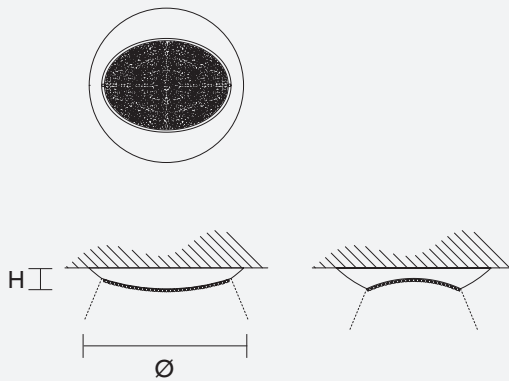

BLINK LED PL8 90

Design by: Manuel Vivian

MASIERO

Struttura in alluminio e pendagli in
cristallo

Aluminum frame and crystal
pendants

Aluminiumstruktur und Behang
aus Crystal.

Structure en aluminium, Pampilles
en cristal

Алюминиевый каркас и
хрустальные подвесы

H 15 cm / 5.90"
Ø 90 cm / 35.43"

DOWN LED x 48 W CRI>80
3000 K - 5800 lm

Dimmable: 1-10V + DALI + PUSH

WH-M

F01