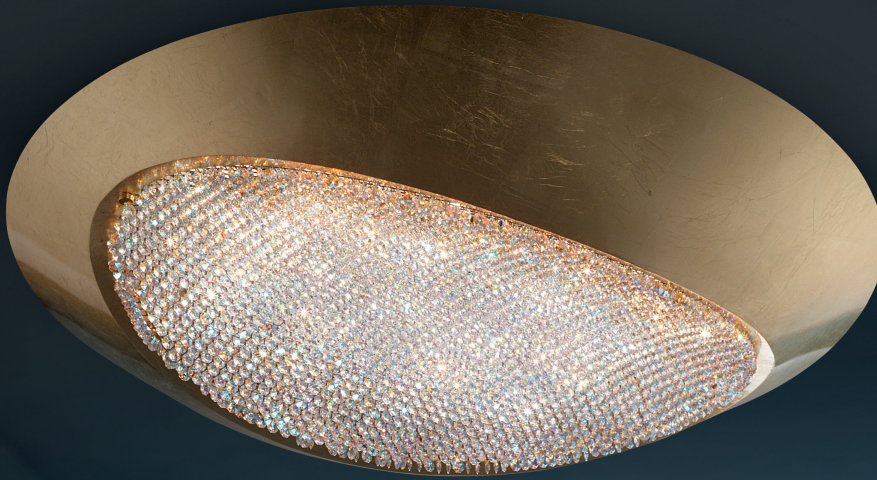

BLINK LED PL8 90

Design by: Manuel Vivian

MASIERO

Struttura in alluminio e pendagli in
cristallo

Aluminum frame and crystal
pendants

Aluminiumstruktur und Behang
aus Crystal.

Structure en aluminium, Pampilles
en cristal

Алюминиевый каркас и
хрустальные подвесы

H 15 cm / 5.90"
Ø 90 cm / 35.43"

DOWN LED x 48 W CRI>80
3000 K - 5800 lm

Dimmable: 1-10V + DALI + PUSH

WH-M

F01