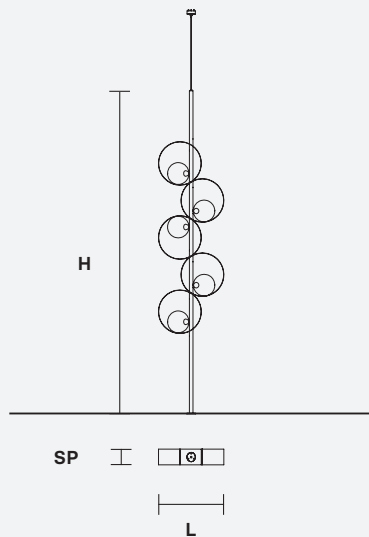

SOUND STL5

Design by: Giovanni Battista Gianola

MASIERO

Struttura in metallo, diffusore in vetro decorato.

Metal frame, decorated glass diffuser.

Metallstruktur, Diffusor aus dekoriertem Glas.

Structure en métal, diffuseur en verre coloré.

Металлический каркас, рассеиватель из декорированного стекла.

CE

H 225 cm / 88.18"

L 46 cm / 18.11"

SP 10 cm / 3.93"

STANDARD LIGHTING:

5×G9×40 W

LED LIGHTING:

LED x 30W CRI>80 3000 K - 4600 lm

DIMMABLE: Button