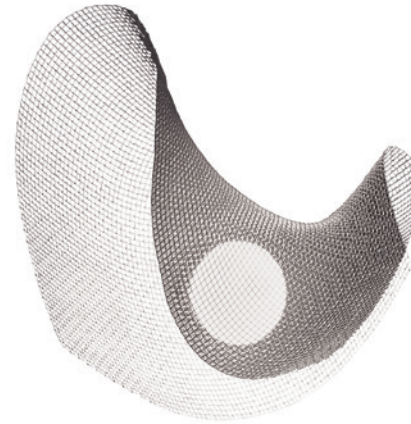

## Mytilus

LED

ref. MY06

LED / DIMMABLE

Pendant lamp

Lámpara colgante

45cm | 17,7in

16cm | 6,3in

#### LAMPSHADE TULIPA

Painted stainless steel  
Acero inoxidable pintado

One colour  
Un color

#### CANOPY AND CABLE FLORÓN Y CABLE

Steel gloss nickel-plated  
Acero níquel-satinado

Transparent cable  
Cable transparente