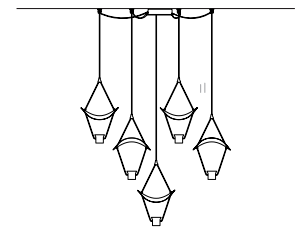

VOLLEE C5 P CE

LED x 30 W CRI>80
3000 K - 4850 lm
Dimmable: 1-10V + PUSH + DALI