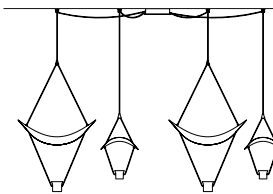

VOLLEE S1 G CE

H 88 cm / 34.65"
L 52 cm / 20.47"
SP 36 cm / 14.17"

LED x 7,1W CRI>80
3000 K - 1126 lm
Dimmable: NO

VOLLEE S1 P DOWN CE

H 44 cm / 17.32"
L 25 cm / 9.84"
SP 17,5 cm / 6.89"

LED x 6,3W CRI>80
3000 K - 1023 lm
Dimmable: NO

VOLLEE S1 P UP CE

H 44 cm / 17.32"
L 25 cm / 9.84"
SP 17,5 cm / 6.89"

LED x 6,3W CRI>80
3000 K - 1023 lm
Dimmable: NO

VOLLEE C4 G

LED x 24,4 W CRI>80
3000 K - 3988lm
Dimmable: 1-10V + PUSH

VOLLEE C2+2 CE

LED x 24,4 W CRI>80
3000 K - 3988 lm
Dimmable: 1-10V + PUSH