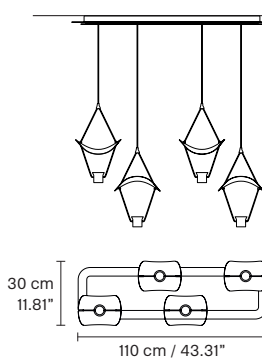

VOLLEE 4P RC CE

LED x 24,4 W CRI>80
3000 K - 3988lm
Dimmable: 1-10V + PUSH