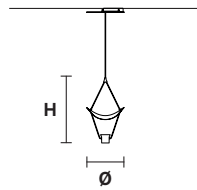

VOLLEE S1 G CE

H 88 cm / 34.65"
L 52 cm / 20.47"
SP 36 cm / 14.17"

LED x 7,1W CRI>80
3000 K - 1126 lm
Dimmable: NO

VOLLEE S1 P DOWN CE

H 44 cm / 17.32"
L 25 cm / 9.84"
SP 17,5 cm / 6.89"

LED x 6,3W CRI>80
3000 K - 1023 lm
Dimmable: NO

VOLLEE S1 P UP CE

H 44 cm / 17.32"
L 25 cm / 9.84"
SP 17,5 cm / 6.89"

LED x 6,3W CRI>80
3000 K - 1023 lm
Dimmable: NO

VOLLEE C4 G

LED x 24,4 W CRI>80
3000 K - 3988lm
Dimmable: 1-10V + PUSH

VOLLEE C2+2 CE

LED x 24,4 W CRI>80
3000 K - 3988 lm
Dimmable: 1-10V + PUSH