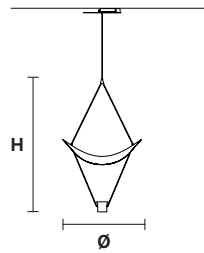

VOLLEE S1 G CE

H 88 cm / 34.65"
L 52 cm / 20.47"
SP 36 cm / 14.17"

LED x 7,1W CRI>80
3000 K - 1126 lm
Dimmable: NO

VOLLEE S1 P DOWN CE

H 44 cm / 17.32"
L 25 cm / 9.84"
SP 17,5 cm / 6.89"

LED x 6,3W CRI>80
3000 K - 1023 lm
Dimmable: NO

VOLLEE S1 P UP CE

H 44 cm / 17.32"
L 25 cm / 9.84"
SP 17,5 cm / 6.89"

LED x 6,3W CRI>80
3000 K - 1023 lm
Dimmable: NO

VOLLEE C4 G

LED x 24,4 W CRI>80
3000 K - 3988lm
Dimmable: 1-10V + PUSH

VOLLEE C2+2 CE

LED x 24,4 W CRI>80
3000 K - 3988 lm
Dimmable: 1-10V + PUSH