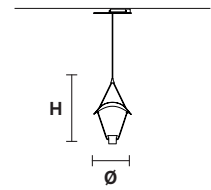

VOLLEE S1 G CE

H 88 cm / 34.65"
L 52 cm / 20.47"
SP 36 cm / 14.17"

LED x 7,1W CRI>80
3000 K - 1126 lm
Dimmable: NO

VOLLEE S1 P DOWN CE

H 44 cm / 17.32"
L 25 cm / 9.84"
SP 17,5 cm / 6.89"

LED x 6,3W CRI>80
3000 K - 1023 lm
Dimmable: NO

VOLLEE S1 P UP CE

H 44 cm / 17.32"
L 25 cm / 9.84"
SP 17,5 cm / 6.89"

LED x 6,3W CRI>80
3000 K - 1023 lm
Dimmable: NO

VOLLEE C4 G

LED x 24,4 W CRI>80
3000 K - 3988lm
Dimmable: 1-10V + PUSH

VOLLEE C2+2 CE

LED x 24,4 W CRI>80
3000 K - 3988 lm
Dimmable: 1-10V + PUSH