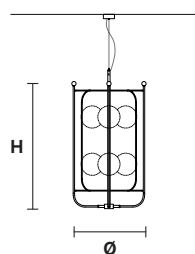

PAPILIO

Suspension

MASIERO

Design by: Brutos

Struttura in metallo verniciato, diffusore in vetro triplex di Murano bianco.

Painted metal frame, white Murano triplex glass diffuser.

Gestell aus lackiertem Metall, Diffusor aus weissem Triplexglas.

Structure en métal peint. Diffuseur en verre triplex blanc de Murano.

Структура из окрашенного металла, рассеиватель света из муранского стекла триплекс белого цвета.

PAPILIO S5

H 86 cm / 33.85"
Ø 107 cm / 42.12"

 5×E14×40 W
USA 5×E12×40 W max
(not included)

PAPILIO S6

H 86 cm / 40.16"
Ø 135 cm / 43.30"

 6 ×E14×40 W
USA 6×E12×40 W max
(not included)

PAPILIO S3 G

H 86 cm / 40.16"
Ø 88 cm / 34.64"

 3 ×E14×40 W
USA 3×E12×40 W max
(not included)

PAPILIO S3 P

H 76 cm / 29.92"
Ø 68 cm / 26.77"

 3×E14×40 W
USA 3×E12×40 W max
(not included)

PAPILIO S3+3

H 126 cm / 49.60"
Ø 67 cm / 26.37"

 6×E14×40 W
USA 6×E12×40 W max
(not included)

V34
Antique pink

V91
Embossed black