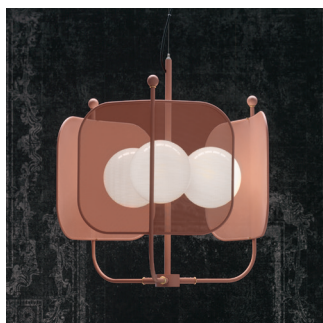

PAPILIO

Suspension

MASIERO

Design by: Brutos

Struttura in metallo verniciato, diffusore in vetro triplex di Murano bianco.

Painted metal frame, white Murano triplex glass diffuser.

Gestell aus lackiertem Metall, Diffusor aus weissem Triplexglas.

Structure en métal peint. Diffuseur en verre triplex blanc de Murano.

Структура из окрашенного металла, рассеиватель света из муранского стекла триплекс белого цвета.

PAPILIO S5

H 86 cm / 33.85"
Ø 107 cm / 42.12"