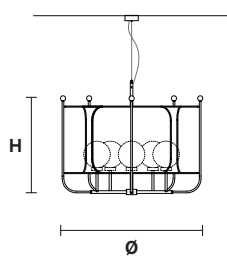

PAPILIO

Suspension

MASIERO

Design by: Brutos

Struttura in metallo verniciato, diffusore in vetro triplex di Murano bianco.

Painted metal frame, white Murano triplex glass diffuser.

Gestell aus lackiertem Metall, Diffusor aus weissem Triplexglas.

Structure en métal peint. Diffuseur en verre triplex blanc de Murano.

Структура из окрашенного металла, рассеиватель света из муранского стекла триплекс белого цвета.

PAPILIO S5

H 86 cm / 33.85"
Ø 107 cm / 42.12"

 5×E14×40 W
USA 5×E12×40 W max
(not included)

PAPILIO S6

H 86 cm / 40.16"
Ø 135 cm / 43.30"

 6 ×E14×40 W
USA 6×E12×40 W max
(not included)

PAPILIO S3 G

H 86 cm / 40.16"
Ø 88 cm / 34.64"

 3 ×E14×40 W
USA 3×E12×40 W max
(not included)

PAPILIO S3 P

H 76 cm / 29.92"
Ø 68 cm / 26.77"

 3×E14×40 W
USA 3×E12×40 W max
(not included)

PAPILIO S3+3

H 126 cm / 49.60"
Ø 67 cm / 26.37"

 6×E14×40 W
USA 6×E12×40 W max
(not included)

V34
Antique pink

V91
Embossed black