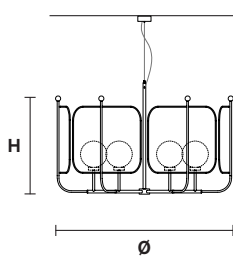

PAPILIO

Suspension

MASIERO

Design by: Brutos

Struttura in metallo verniciato, diffusore in vetro triplex di Murano bianco.

Painted metal frame, white Murano triplex glass diffuser.

Gestell aus lackiertem Metall, Diffusor aus weissem Triplexglas.

Structure en métal peint. Diffuseur en verre triplex blanc de Murano.

Структура из окрашенного металла, рассеиватель света из муранского стекла триплекс белого цвета.

PAPILIO S5

H 86 cm / 33.85"
Ø 107 cm / 42.12"

 5×E14×40 W
USA 5×E12×40 W max
(not included)

PAPILIO S6

H 86 cm / 40.16"
Ø 135 cm / 43.30"

 6 ×E14×40 W
USA 6×E12×40 W max
(not included)

PAPILIO S3 G

H 86 cm / 40.16"
Ø 88 cm / 34.64"

 3 ×E14×40 W
USA 3×E12×40 W max
(not included)

PAPILIO S3 P

H 76 cm / 29.92"
Ø 68 cm / 26.77"

 3×E14×40 W
USA 3×E12×40 W max
(not included)

PAPILIO S3+3

H 126 cm / 49.60"
Ø 67 cm / 26.37"

 6×E14×40 W
USA 6×E12×40 W max
(not included)

V34
Antique pink

V91
Embossed black