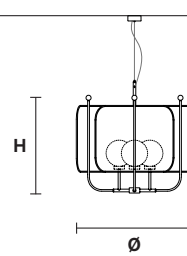

Structure en métal peint. Diffuseur en verre triplex blanc de Murano.

Структура из окрашенного металла, рассеиватель света из муранского стекла триплекс белого цвета.

PAPILIO S5

H 86 cm / 33.85"
Ø 107 cm / 42.12"

 5×E14×40 W
USA 5×E12×40 W max
(not included)

PAPILIO S6

H 86 cm / 40.16"
Ø 135 cm / 43.30"

 6 ×E14×40 W
USA 6×E12×40 W max
(not included)

PAPILIO S3 G

H 86 cm / 40.16"
Ø 88 cm / 34.64"

 3 ×E14×40 W
USA 3×E12×40 W max
(not included)

PAPILIO S3 P

H 76 cm / 29.92"
Ø 68 cm / 26.77"

 3×E14×40 W
USA 3×E12×40 W max
(not included)

PAPILIO S3+3

H 126 cm / 49.60"
Ø 67 cm / 26.37"

 6×E14×40 W
USA 6×E12×40 W max
(not included)

V34
Antique pink

V91
Embossed black