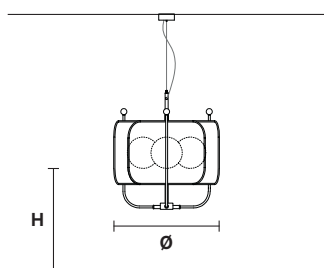

Structure en métal peint. Diffuseur en verre triplex blanc de Murano.

Структура из окрашенного металла, рассеиватель света из муранского стекла триплекс белого цвета.

PAPILIO S5

H 86 cm / 33.85"
Ø 107 cm / 42.12"

 5×E14×40 W
USA 5×E12×40 W max
(not included)

PAPILIO S6

H 86 cm / 40.16"
Ø 135 cm / 43.30"

 6 ×E14×40 W
USA 6×E12×40 W max
(not included)

PAPILIO S3 G

H 86 cm / 40.16"
Ø 88 cm / 34.64"

 3 ×E14×40 W
USA 3×E12×40 W max
(not included)

PAPILIO S3 P

H 76 cm / 29.92"
Ø 68 cm / 26.77"

 3×E14×40 W
USA 3×E12×40 W max
(not included)

PAPILIO S3+3

H 126 cm / 49.60"
Ø 67 cm / 26.37"

 6×E14×40 W
USA 6×E12×40 W max
(not included)

V34
Antique pink

V91
Embossed black