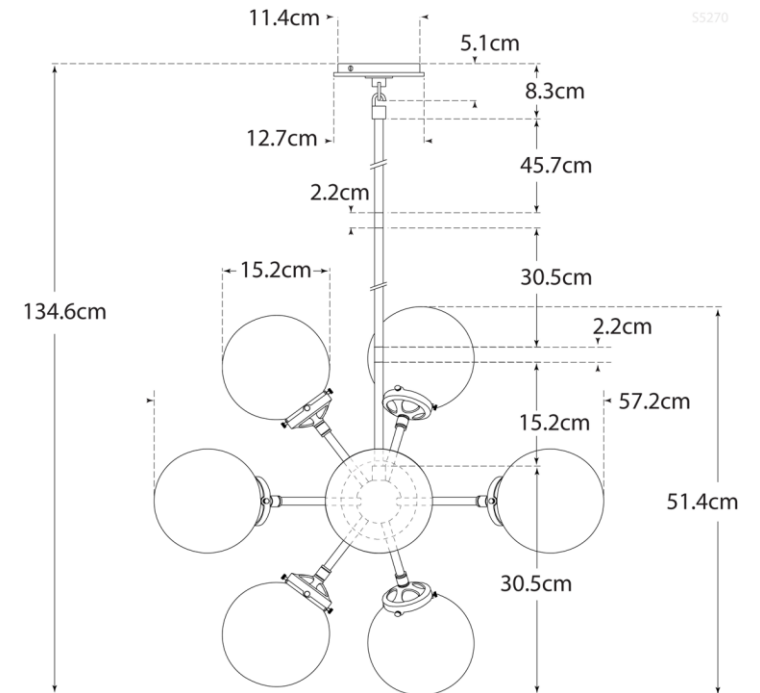

SPEC SHEET

Bistro Small Round Chandelier

Item # S 5270HAB/BLK-WG-EU

Designer: Ian K. Fowler

O/A Height: 142.2cm

Fixture Height: 57.2cm

Min. Custom Height: 83.8cm

Width: 57.2cm

Canopy: 11.4cm Round

Finishes: HAB, PN

Glass Options: CG, WG

Socket: 12 - E14

Wattage: 40 G

IP Rating: IP20

55270