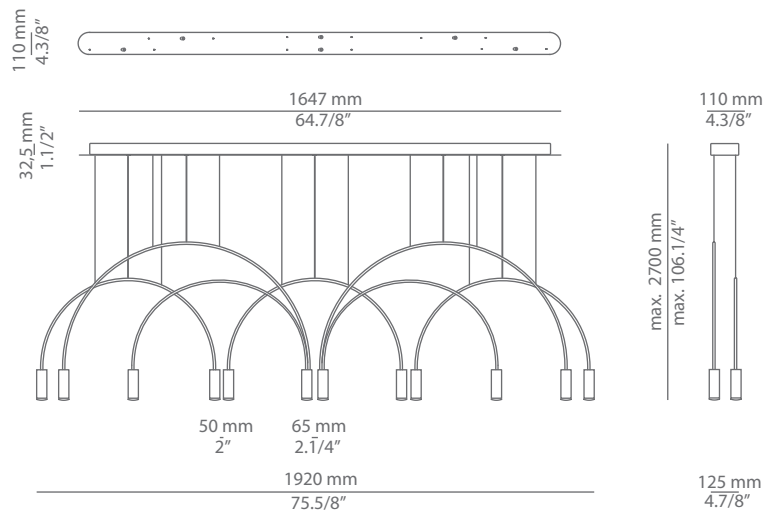

Code	Composition includes	Temperature	Canopy	Body	Head
L165.3D2T	1 linear canopy 113535XX7 3 units of T-3535C 2 units of T-3536C 5 drivers / Dimmable Triac	- T-3535C-W / T-3536C-W (2700K / 665 lumens) - T-3535C-M / T-3536C-M (3000K / 703 lumens)	26 BLK Black 71 WH White	26 BLK Black 71 WH White - CUSTOM	26 BLK Black 61 S GLD Satin Gold 71 WH White - CUSTOM