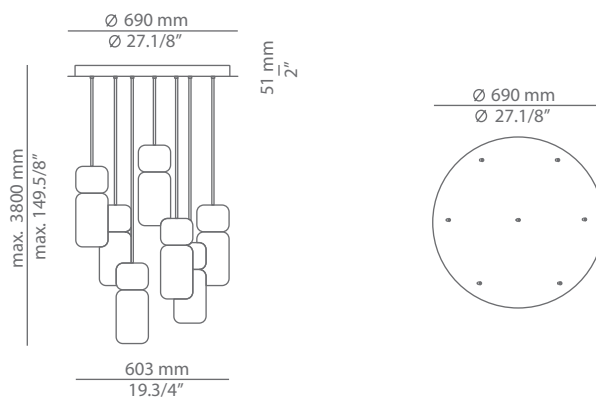

Code	Composition includes
■ R70.7 pila	■ 1 round canopy 113415XX4 ■ 7 units of T-3555C-W <table border="0" style="width: 100%;"> <tr> <td style="width: 50%;">Canopy</td> <td style="width: 50%;">Finish</td> </tr> <tr> <td> ■ 26 BLK Black ■ 71 WH White </td> <td> ■ 56 BLK Black ■ 74 WH White ■ CUSTOM </td> </tr> </table>