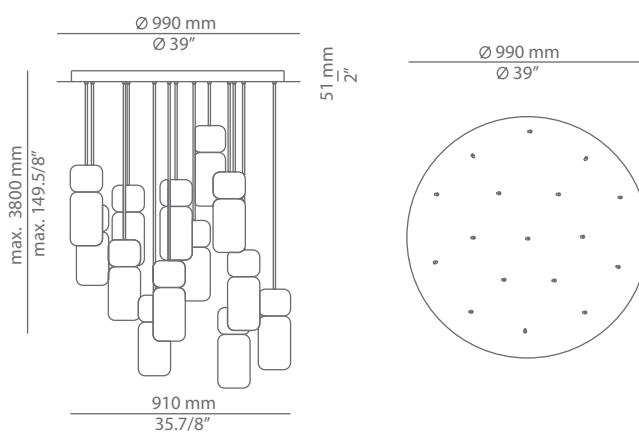

Code	Composition includes
■ R100.13 pila	■ 1 round canopy 113415XX5 ■ 13 units of T-3555C-W ■ Add up to 4 additional Pila <table border="0" style="width: 100%;"> <tr> <td style="width: 50%;">Canopy</td> <td style="width: 50%;">Finish</td> </tr> <tr> <td> ■ 26 BLK Black ■ 71 WH White </td> <td> ■ 56 BLK Black ■ 74 WH White ■ CUSTOM </td> </tr> </table>