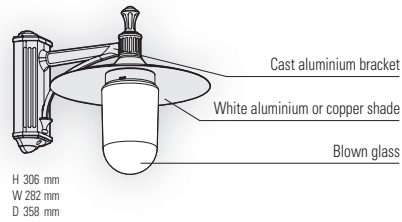

Montana

IP44
Class 1

Aluminium
Clear or frosted glass diffuser

SOURCE

E27 - 105W max   Ø66 mm - H120 mm max

MODELS

height / width / depth

545 / 282   315 / 282 / 385   306 / 282 / 358

2 185 / Ø27 / 282

REFERENCES

Replace ... with the colour code

MODELS	DIFFUSERS	WHITE ALUMINIUM SHADE	LACQUERED COPPER SHADE	CORNER PLATES p.319	SPARE DIFFUSERS
		E27	E27		
1	CLEAR GLASS	139 001 ...	139 002 ...		165 012 609
	FROSTED GLASS	139 003 ...	139 004 ...		165 012 610
2	CLEAR GLASS	139 005 ...	139 006 ...	147 002 ...	165 012 609
	FROSTED GLASS	139 007 ...	139 008 ...		165 012 610
3	CLEAR GLASS	139 009 ...	139 010 ...	147 004 ...	165 012 609
	FROSTED GLASS	139 011 ...	139 012 ...		165 012 610
4	CLEAR GLASS	139 013 ...	139 014 ...		165 012 609
	FROSTED GLASS	139 015 ...	139 016 ...		165 012 610

COLOURS CODES

Replace ... with the colour code

	RAL 7021 BLACK GREY 107		RAL 6009 BRITISH GREEN 019
	SLATE GREY 059		RAL 6009 FIR GREEN 067
	WHITE 001		GREEN PATINA 008
	RAL 5011 STEEL BLUE 065		RAL 3005 WINE RED 066

Other colours on request

MOUNTING