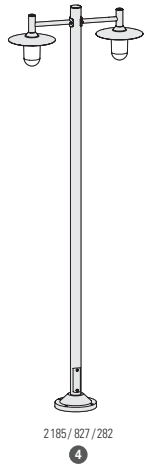

2 185 / Ø27 / 282