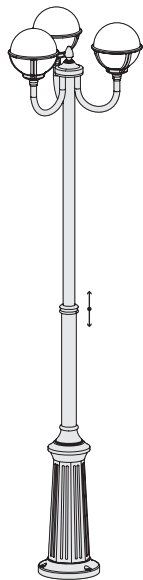

Boréal

IP44
IK08
Class 1

Aluminium
Opal or smoked Ø 200 mm PMMA globe

SOURCE

E27 - 60W max Ø 70 mm - H 150 mm max

MODELS

height / width / depth

558 / 219

1

685 / 219 / 373

2

409 / 219 / 326

3

318 / 219 / 326

4

319 / 219

6

462 / 219

7

588 / 219

8

1 824 - 2 264 / 589

9