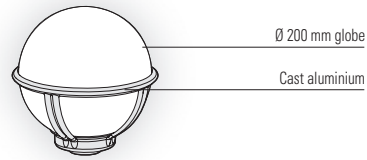

Boréal

IP44
IK08
Class 1

Aluminium
Opal or smoked Ø 200 mm PMMA globe

SOURCE

E27 - 60W max Ø 70 mm - H 150 mm max

MODELS

height / width / depth

558 / 219

1

685 / 219 / 373

2

409 / 219 / 326

3

318 / 219 / 326

4

319 / 219

6

462 / 219

7

588 / 219

8

1 824 - 2 264 / 589

9

H 223 mm
W 219 mm

REFERENCES

Replace ... with the colour code

MODELS	GLOBES	E27	CORNER PLATES p.319	SPARE GLOBES
1	OPAL PMMA	111 001 ...		165 015 606
	SMOKED PMMA	111 002 ...		165 015 607
2	OPAL PMMA	111 003 ...	147 001 ...	165 015 606
	SMOKED PMMA	111 004 ...		165 015 607
3	OPAL PMMA	111 005 ...	147 004 ...	165 015 606
	SMOKED PMMA	111 006 ...		165 015 607
4	OPAL PMMA	111 007 ...	147 004 ...	165 015 606
	SMOKED PMMA	111 008 ...		165 015 607
6	OPAL PMMA	111 009 ...		165 015 606
	SMOKED PMMA	111 010 ...		165 015 607
7	OPAL PMMA	111 011 ...		165 015 606
	SMOKED PMMA	111 012 ...		165 015 607
8	OPAL PMMA	111 013 ...		165 015 606
	SMOKED PMMA	111 014 ...		165 015 607
9	OPAL PMMA	111 015 ...		165 015 606
	SMOKED PMMA	111 016 ...		165 015 607

COLOURS CODES

Replace ... with the colour code

	RAL 9005 JET BLACK	000
	METAL GREY	023
	RAL 6009 BRITISH GREEN	019
	RAL 6009 FIR GREEN	067
	WHITE	001
	OLD RUSTIC	046
	GREEN PATINA	008
	GOLD PATINA	009

Other colours on request

MOUNTING