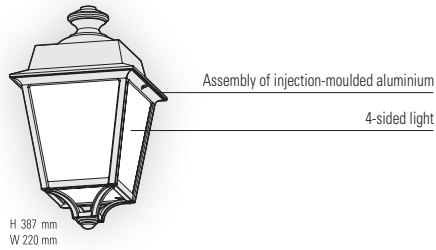

Place des Vosges 1

Évolution

Place des Vosges 1 Évolution

IP65 (lantern)
Class 1

Aluminium
Clear or opal PMMA diffuser

SOURCES

E27 - 60W max (except model 2) H 160 mm max
E27 - 23W max (model 2) Ø 66 mm - H 150 mm max
GU10 PAR16 LED - 9W max (model 2) H 60 mm max

Models 1 to 13 except 2
E27 (2450 lm)
Real light output - 1348 lm

Model 2
E27 (1520 lm)
Real light output - 874 lm

MODELS

height / width / depth

728 / 220
1

340 / 216 / 132
2

574 / 220 / 327
3

488 / 220 / 327
4

680 / 220 / 374
5

484 / 220
6

627 / 220
7

1349 / 220
9

1183 / 220
10

1307 / 220
11

1978 / 220
12

1989 - 2430 / 647 / 263
13