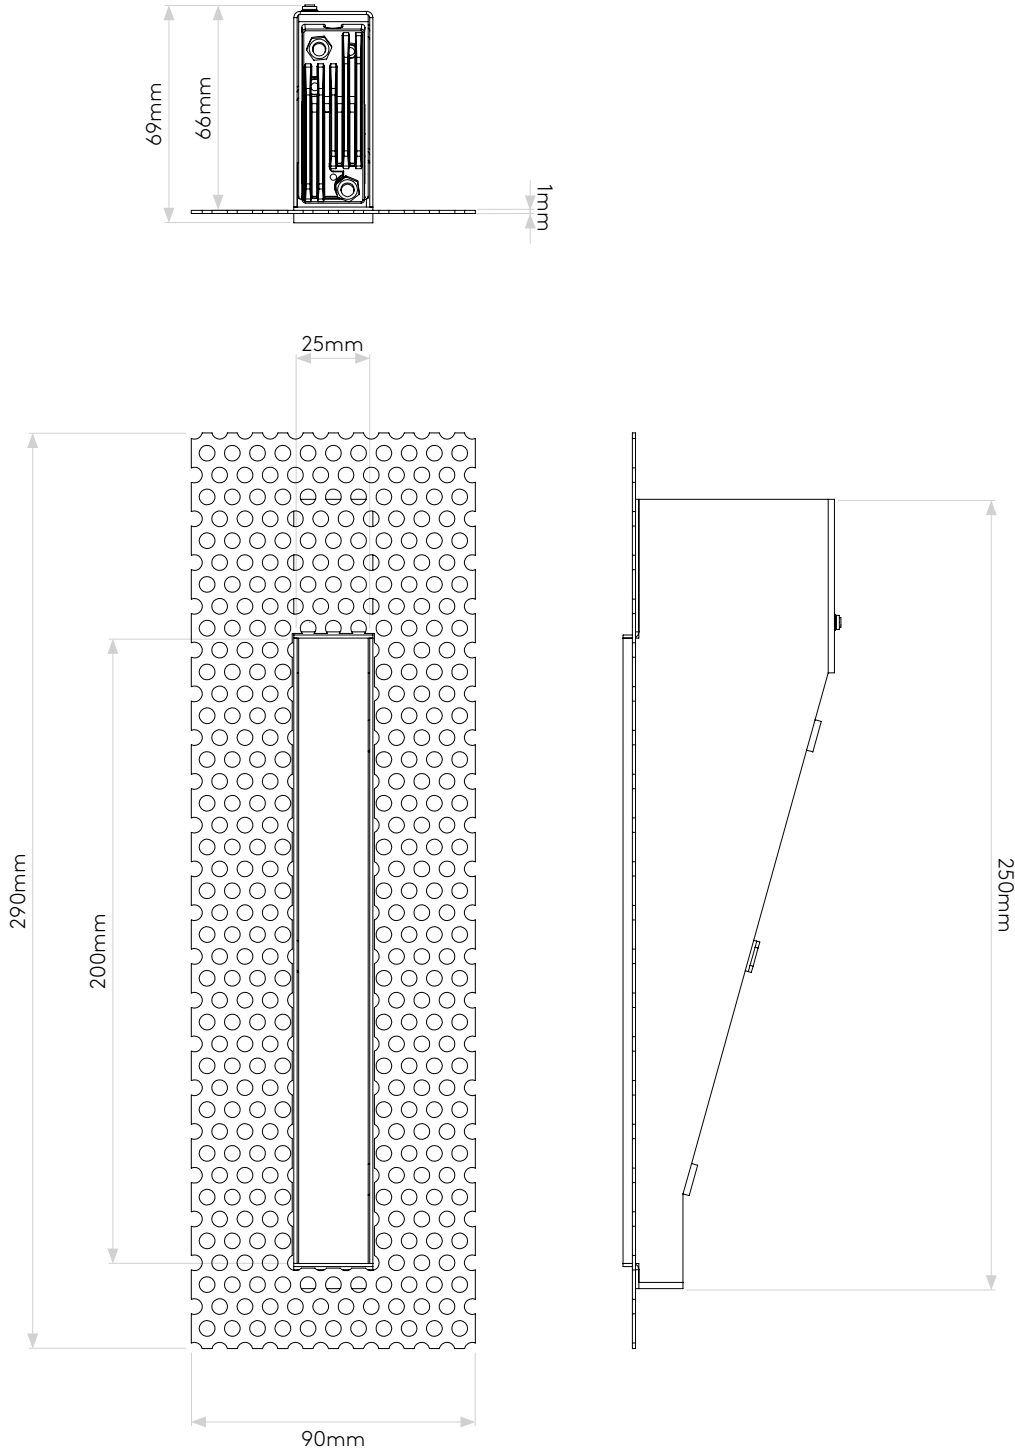

CODE: 7626
SKU: 1212040
FINISH: MATT WHITE

Please note that some dimensions may vary slightly due to manufacturing tolerances, this includes cable entry and fixing holes

Veuillez noter que certaines dimensions peuvent varier légèrement en raison des tolérances de fabrication, y compris l'entrée de câble et les trous de fixation.

Bitte beachten Sie, dass die Maße Fertigungstoleranzen unterliegen und daher in geringem Umfang von der angegebenen Größe abweichen können. Dies gilt auch für Kabeleingänge und Befestigungslöcher.

Si prega notare che possono esserci piccole variazioni in alcune dimensioni dovute alle tolleranze di produzione, queste includono l'ingresso del cavo e i fori di fissaggio.