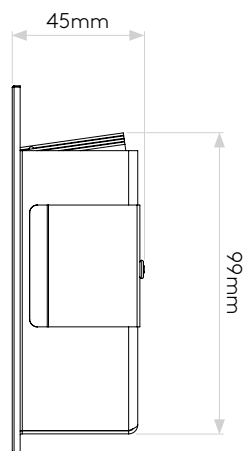

GENERAL

CLASS:	CE (Class 3)
IP RATING:	IP20
BATHROOM ZONE:	Zone 3
VOLTAGE:	Constant Current 700mA
INSTALLATION ORIENTATION:	Wall mount - vertical
MAIN MATERIAL:	Metal - Mild steel
DIMENSIONS:	H: 120mm W: 90mm D: 45mm
CUT OUT HOLE:	L: 102mm W: 84mm
RECESS DEPTH:	42mm
FIRE RATING:	Not applicable
CABLE LENGTH:	1000mm
GROSS WEIGHT:	0.50Kg

Please note that some dimensions may vary slightly due to manufacturing tolerances, this includes cable entry and fixing holes

Veillez noter que certaines dimensions peuvent varier légèrement en raison des tolérances de fabrication, y compris l'entrée de câble et les trous de fixation.

Bitte beachten Sie, dass die Maße Fertigungstoleranzen unterliegen und daher in geringem Umfang von der angegebenen Größe abweichen können. Dies gilt auch für Kabeleingänge und Befestigungslöcher.

Si prega notare che possono esserci piccole variazioni in alcune dimensioni dovute alle tolleranze di produzione, queste includono l'ingresso del cavo e i fori di fissaggio.