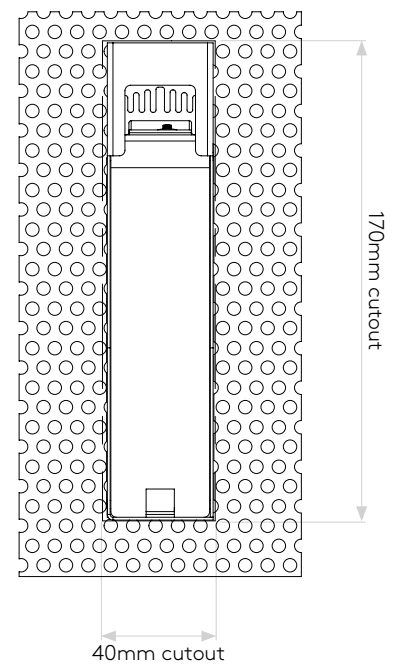

Please note that some dimensions may vary slightly due to manufacturing tolerances, this includes cable entry and fixing holes

Veuillez noter que certaines dimensions peuvent varier légèrement en raison des tolérances de fabrication, y compris l'entrée de câble et les trous de fixation.

Bitte beachten Sie, dass die Maße Fertigungstoleranzen unterliegen und daher in geringem Umfang von der angegebenen Größe abweichen können. Dies gilt auch für Kabeleingänge und Befestigungslöcher.

Si prega notare che possono esserci piccole variazioni in alcune dimensioni dovute alle tolleranze di produzione, queste includono l'ingresso del cavo e i fori di fissaggio.