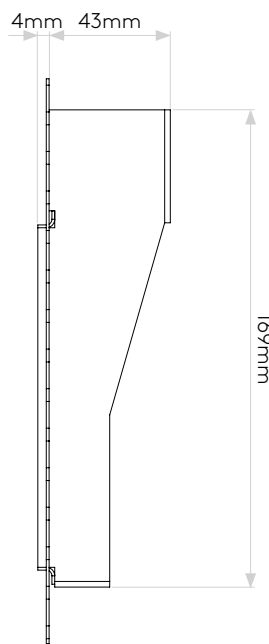

Please note that some dimensions may vary slightly due to manufacturing tolerances, this includes cable entry and fixing holes

Veuillez noter que certaines dimensions peuvent varier légèrement en raison des tolérances de fabrication, y compris l'entrée de câble et les trous de fixation.

Bitte beachten Sie, dass die Maße Fertigungstoleranzen unterliegen und daher in geringem Umfang von der angegebenen Größe abweichen können. Dies gilt auch für Kabeleingänge und Befestigungslöcher.

Si prega notare che possono esserci piccole variazioni in alcune dimensioni dovute alle tolleranze di produzione, queste includono l'ingresso del cavo e i fori di fissaggio.