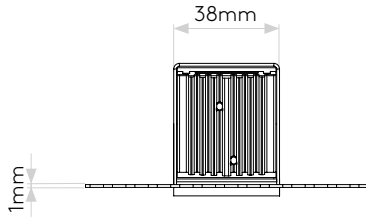

Please note that some dimensions may vary slightly due to manufacturing tolerances, this includes cable entry and fixing holes

Veuillez noter que certaines dimensions peuvent varier légèrement en raison des tolérances de fabrication, y compris l'entrée de câble et les trous de fixation.

Bitte beachten Sie, dass die Maße Fertigungstoleranzen unterliegen und daher in geringem Umfang von der angegebenen Größe abweichen können. Dies gilt auch für Kabeleingänge und Befestigungslöcher.

Si prega notare che possono esserci piccole variazioni in alcune dimensioni dovute alle tolleranze di produzione, queste includono l'ingresso del cavo e i fori di fissaggio.