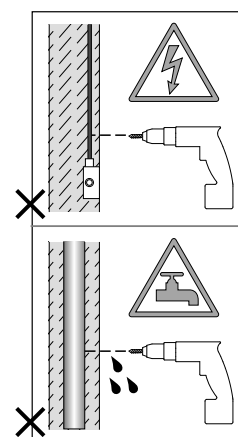

IT Tutti i prodotti che includono ballast elettronici non devono essere installati sugli stessi circuiti elettrici come anche prodotti con carichi induttivi quali lampadari a fluorescenza magnetica, motori o ventilatori. I carichi induttivi possono generare scariche eccessive che possono danneggiare i ballast.

DE Produkte mit elektronischen Vorschaltgeräten/ Treibern dürfen nicht im selben Stromkreislauf installiert werden wie Verbraucher mit induktiven Lasten, z.B. magnetische Leuchtstofflampen, Motoren oder Ventilatoren. Induktive Lasten können übermäßige Spannungsspitzen erzeugen, die elektronische Vorschaltgeräte beschädigen könnten.

GB

PLEASE READ THE INSTRUCTIONS CAREFULLY BEFORE COMMENCING ASSEMBLY

Live: Normally Brown / Red
Neutral: Normally Blue / Black
Earth: Normally Green / Yellow

IT

LEGGERE ATTENTAMENTE LE ISTRUZIONI PRIMA DI COMINCIARE L'ASSEMBLAGGIO

Cavo positivo: normalmente marrone o rosso
Cavo neutro: normalmente blu o nero
Cavo terra: normalmente verde o giallo

FR

LIRE ATTENTIVEMENT LES INSTRUCTIONS AVANT DE COMMENCER LE MONTAGE

Phase: Normalement Brun / Rouge
Neutre: Normalement Bleu / Noir
Terre: Normalement Vert / Jaune

DE

LESEN SIE BITTE DIE ANWEISUNGEN SORGFÄLTIG DURCH, BEVOR SIE MIT DEM ZUSAMMENBAUEN BEGINNEN

Phase: Normalerweise Braun / Rot
Nulleiter: Normalerweise Blau / Schwarz
Erde: Normalerweise Grün / Gelb

FOR CEILING USE ONLY
Seulement pour montage au plafond
Da utilizzarsi solo al soffitto
Nur für den Deckengebrauch