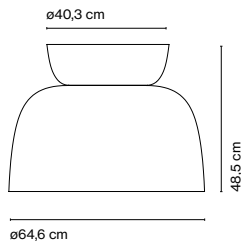

- White (RAL 1013)
- Grey (RAL 7022)
- Red (RAL 3011)
- Blue sky

Djembé C 65.23

Djembé C 65.35

Djembé C 65.45

Djembé 2 C 65.36

Djembé 2 C 65.48

[Download](#) Assembly instructions
[Download](#) Energy label