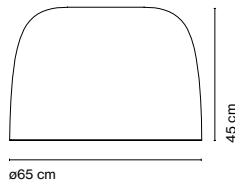

- White (RAL 1013)
- Grey (RAL 7022)
- Red (RAL 3011)
- Blue sky

Djembé C 65.23

Djembé C 65.35

Djembé C 65.45

Djembé 2 C 65.36

Djembé 2 C 65.48

[Download](#) Assembly instructions
[Download](#) Energy label