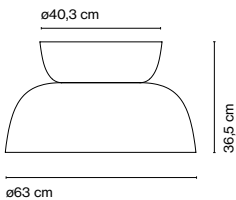

- White (RAL 1013)
- Grey (RAL 7022)
- Red (RAL 3011)
- Blue sky

Djembé C 65.23

Djembé C 65.35

Djembé C 65.45

Djembé 2 C 65.36

Djembé 2 C 65.48

[Download](#) Assembly instructions
[Download](#) Energy label