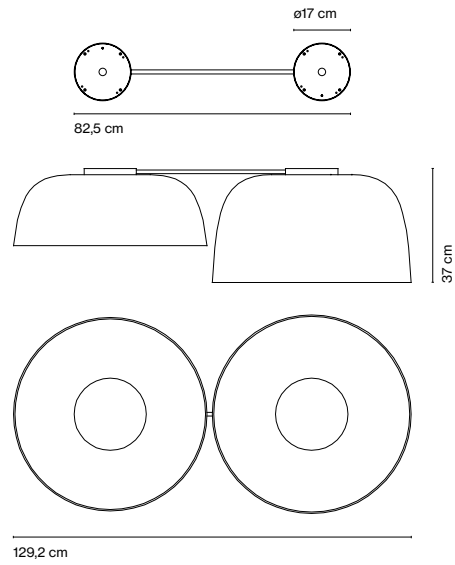

**Accessory
C2 Djembé 65**