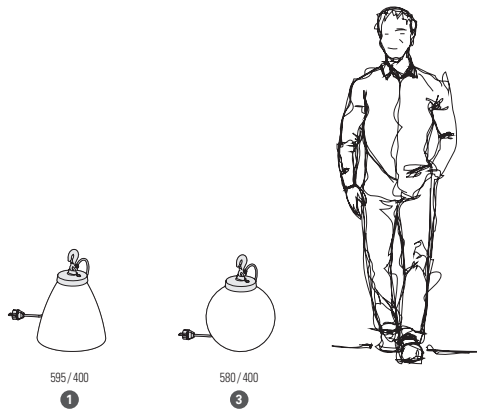

## SOURCE

E27 - 52W max Ø 120 mm - H 280 mm max

E27 (2450 lm)  
Real light output - 1572 lm

## MODELS

height / width / depth