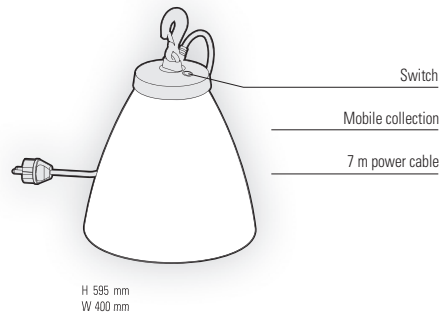

## SOURCE

E27 - 52W max Ø 120 mm - H 280 mm max

E27 (2450 lm)  
Real light output - 1572 lm

## MODELS

height / width / depth